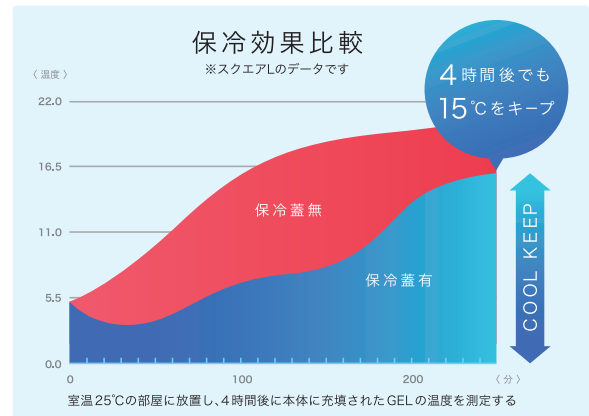

GEL·COOL

蓋が保冷剤になるお弁当箱

● こちらの商品をご検討の際は、最寄りの営業所にお問い合わせください。

SIMPLE

「蓋が保冷剤」というシンプルさ

蓋の内部に特殊な技術で保冷剤が封入されており、蓋ごと冷凍庫で凍らせて使います。保冷剤の入れ忘れも防げます。

SAFE

食の安心をしっかりサポート

蓋が保冷剤になることで、食中毒の原因である雑菌の繁殖をおさえることに繋がり、安心なランチタイムをサポートします。

MADE IN HOKKAIDO

各商品、その他のカラーもございます。

220ml

GEL-COOL square S

【本体サイズ】W110×D94×H55mm 【素材】本体・留め具：ポリプロピレン、保冷ブタ：ABS樹脂、パッキン：シリコーンゴム
※本体・留め具のみ電子レンジ、食器洗浄機の使用可。

400ml

GEL-COOL square L

【本体サイズ】W150×D94×H60mm 【素材】本体・留め具・仕切り：ポリプロピレン、保冷ブタ：ABS樹脂、パッキン：シリコーンゴム ※本体・留め具・仕切りのみ電子レンジ、食器洗浄機の使用可。

500ml

GEL-COOL square SG

【本体サイズ】W178×D87×H60mm 【素材】本体・仕切り：ポリプロピレン、保冷ブタ：ABS樹脂、中ブタ：SEBS樹脂熱可塑性エラストマー、ゴムバンド：レーヨン・ポリエステル・ラバー ※本体・仕切りのみ電子レンジ、食器洗浄機の使用可。