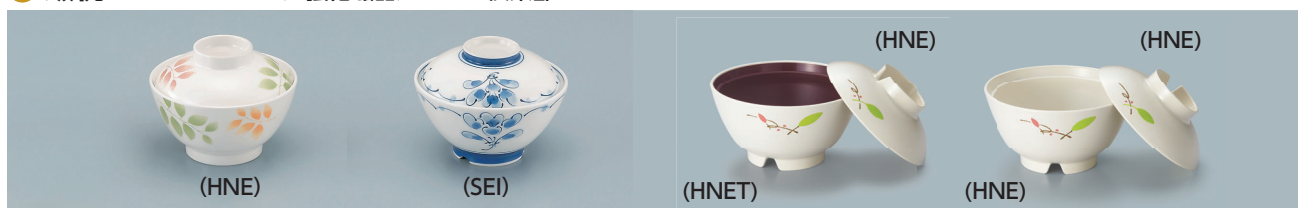

●柄を統一してお使いになる場合のアイテムを掲載しています。この他に、別の柄で対応型の食器もごございます。詳しくは、最寄りの営業所へお問い合わせください。

- 葉音 (HNE) ●青風 (SEI) ●葉音内溜 (HNET) ●緑内黒 (GUK) ●溜内黒 (TUK) ●溜内朱 (TUS)
- 黒内朱 (KUS) ●ホワイト (W)

① 飯椀 メラミンウェア/強化磁器/ほっと倶楽部

- | | | |
|---|---|---|
| MB-609 HNE 飯椀蓋
111 × 35 ¥690 | KF-436 SEI 飯碗蓋
116 × 34 ¥960 | ONPF-9 HNE 飯椀蓋
112 × 34 ¥600 |
| MB-608 HNE 飯椀
120 × 64・400ml ¥1,040 | KB-435 SEI 飯碗
125 × 67・400ml ¥1,850 | ONPB-9 飯椀
121 × 64・385ml ¥1,230 (HNET) ¥1,170 (HNE) |

② 汁椀 メラミンウェア/アーカディア

- | | |
|--|---|
| MB-791 はげ目汁椀蓋
96 × 38 ¥520 (GUK/TUK/TUS) | BHK-1522 KUS 汁椀蓋
101 × 32 ¥1,710 |
| MB-790 はげ目汁椀
104 × 69・300ml ¥670 (GUK/TUK/TUS) | F-1502 W 汁椀内蓋
98 × 16 ¥270 ※ポリプロピレン製 |
| | BHK-1502 KUS 汁椀
113 × 71・200ml ¥1,820 |

③ 主菜皿 PHK-401N 用 メラミンウェア ③ 主菜皿 PHK-401 用 メラミンウェア/強化磁器

- | | | | |
|--|---|--|---|
| C-1911 W フードカバー
194 × 107 × 35 ¥480 | MS-558 HNE 角仕切皿
194 × 124 × 32 ¥1,280 | MS-555 HNE 角深皿
194 × 124 × 32・420ml ¥1,200 | C-1913 W フードカバー
203 × 133 × 46 ¥480 |
| MS-553 HNE 角深皿
192 × 105 × 33・370ml ¥1,100 | | | KS-433 SEI 角皿
193 × 123 × 32・340ml ¥2,610 |