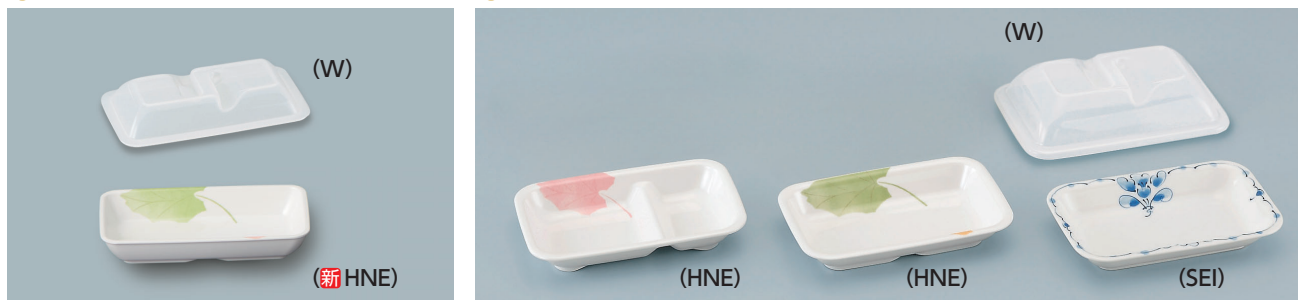

●柄を統一してお使いになる場合のアイテムを掲載しています。この他に、別の柄で対応型の食器もごございます。詳しくは、最寄りの営業所へお問い合わせください。

- 葉音 (HNE) ●青風 (SEI) ●葉音内溜 (HNET) ●緑内黒 (GUK) ●溜内黒 (TUK) ●溜内朱 (TUS)
- 黒内朱 (KUS) ●ホワイト (W)

① 飯椀 メラミンウェア/強化磁器/ほっと倶楽部

- | | | |
|---|---|---|
| MB-609 HNE 飯椀蓋
111 × 35 ¥690 | KF-436 SEI 飯碗蓋
116 × 34 ¥960 | ONPF-9 HNE 飯椀蓋
112 × 34 ¥600 |
| MB-608 HNE 飯椀
120 × 64・400ml ¥1,040 | KB-435 SEI 飯碗
125 × 67・400ml ¥1,850 | ONPB-9 飯椀
121 × 64・385ml ¥1,230 (HNET) ¥1,170 (HNE) |

② 汁椀 メラミンウェア/アーカディア

- | | |
|--|---|
| MB-791 はげ目汁椀蓋
96 × 38 ¥520 (GUK/TUK/TUS) | BHK-1522 KUS 汁椀蓋
101 × 32 ¥1,710 |
| MB-790 はげ目汁椀
104 × 69・300ml ¥670 (GUK/TUK/TUS) | F-1502 W 汁椀内蓋
98 × 16 ¥270 ※ポリプロピレン製 |
| | BHK-1502 KUS 汁椀
113 × 71・200ml ¥1,820 |

③ 主菜皿 PHK-401N 用 メラミンウェア ③ 主菜皿 PHK-401 用 メラミンウェア/強化磁器

- | | | | |
|--|---|--|---|
| C-1911 W フードカバー
194 × 107 × 35 ¥480 | MS-558 HNE 角仕切皿
194 × 124 × 32 ¥1,280 | MS-555 HNE 角深皿
194 × 124 × 32・420ml ¥1,200 | C-1913 W フードカバー
203 × 133 × 46 ¥480 |
| MS-553 HNE 角深皿
192 × 105 × 33・370ml ¥1,100 | | | KS-433 SEI 角皿
193 × 123 × 32・340ml ¥2,610 |