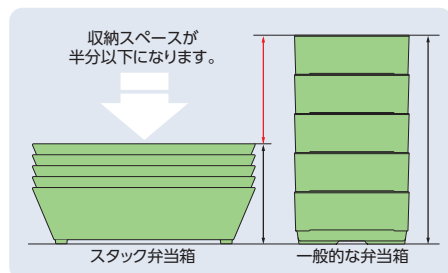

スタック弁当箱 耐熱ABS製

コンパクトに収納できる
弁当箱です

●溜渕朱 (TFS) ●溜 (T) ●黒 (BK)

POINT

- 積み重ねに配慮した形状のため、従来の弁当箱と比べると収納スペースが半分以下になります。

- 仕切りを外し、MS-856 W フォープレートを中に入れてもお使いいただけます。(8.5寸角弁当箱のみ)

⊗電子レンジの使用および煮沸はしないでください。

使用食器
QB-140 T・QS-147 BK 7.5寸角スタック弁当箱、KB-833 AZ 丸小鉢、KB-825 AZ 六角小鉢、KB-750 YH 華小鉢、QF-1 AKE・QB-1 AKE 汁椀、YS-31 AE 角皿、TH-220S KTS PBT塗り箸