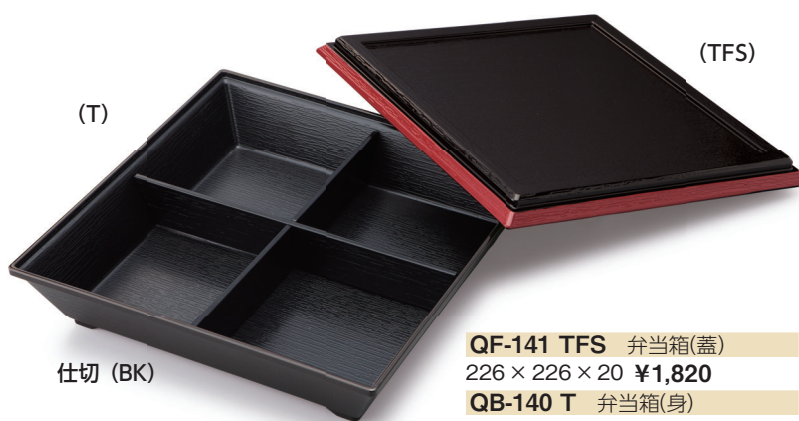

スタック弁当箱 耐熱ABS製

コンパクトに収納できる
弁当箱です

●溜渕朱 (TFS) ●溜 (T) ●黒 (BK)

POINT

- 積み重ねに配慮した形状のため、従来の弁当箱と比べると収納スペースが半分以下になります。

- 仕切りを外し、MS-856 W フォープレートを中に入れてもお使いいただけます。(8.5寸角弁当箱のみ)

⊗電子レンジの使用および煮沸はしないでください。

使用食器
QB-140 T・QS-147 BK 7.5寸角スタック弁当箱、KB-833 AZ 丸小鉢、KB-825 AZ 六角小鉢、KB-750 YH 華小鉢、QF-1 AKE・QB-1 AKE 汁椀、YS-31 AE 角皿、TH-220S KTS PBT塗り箸

●7.5寸角スタック弁当箱

QF-141 TFS 弁当箱(蓋)
226 × 226 × 20 ¥1,820

QB-140 T 弁当箱(身)
225 × 225 × 56 ¥2,680

QS-147 BK 弁当箱 十字仕切
204 × 204 × 36 ¥660

◎対応小鉢 → 248 PAGE

宅配容器・弁当箱

スタック弁当箱

●8.5寸角スタック弁当箱

QF-151 T 弁当箱(蓋)
259 × 259 × 20 ¥2,060

QB-150 T 弁当箱(身)
257 × 257 × 56 ¥3,130

QS-149 BK 弁当箱 十字仕切
239 × 239 × 36 ¥830

◎対応小鉢 → 248 PAGE