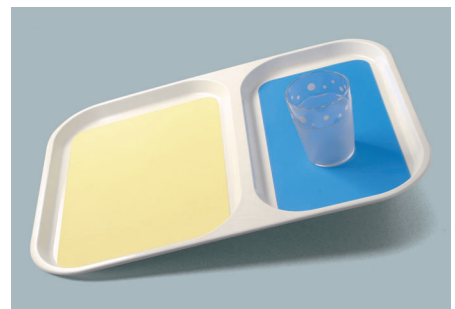

MT-281 すべり止めマット
364 × 248 ¥2,200
※エスタートレイ SE-21 対応サイズ