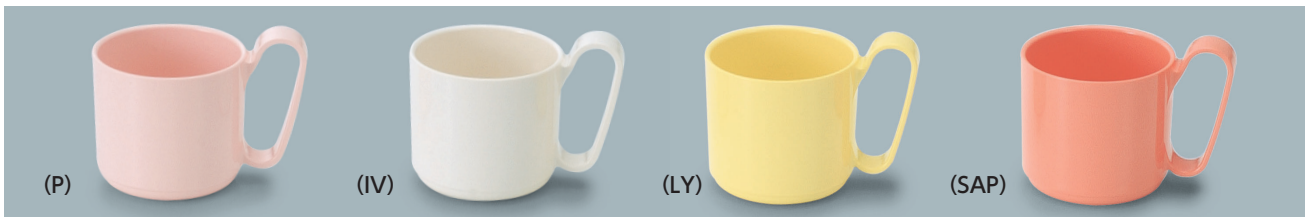

# マグカップ

ポリカーボネート製

●ピンク (P) ●アイボリー (IV)  
●レモンイエロー (LY) ●サーモンピンク (SAP)

**POINT**

大きめの取っ手は指が4本入り、  
しっかりと握ることができます。

(P)

(IV)

(LY)

(SAP)

PC-883 マグカップ

111 × 78 × 82 ・ 230ml ¥940

☉ P-204 ¥350 → P.290

(P)

(IV)

(LY)

(SAP)