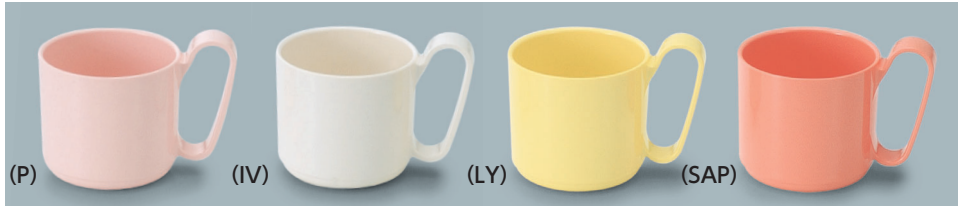

# マグカップ

ポリカーボネート製

●ピンク (P) ●アイボリー (IV)  
●レモンイエロー (LY) ●サーモンピンク (SAP)

**POINT**

大きめの取っ手は指が4本入り、  
しっかりと握ることができます。

(P)

(IV)

(LY)

(SAP)

PC-883 マグカップ

111 × 78 × 82 ・ 230ml ¥940

☉ P-204 ¥350 → P.290

(P)

(IV)

(LY)

(SAP)