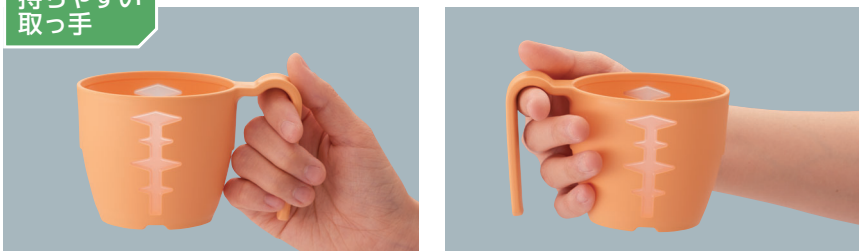

みまもりマグ

ポリプロピレン製

水分補給がひと目でわかる

のぞき込まなくても飲み物の摂取量がひと目でわかるマグカップです。

使用食器 | UPC-350 (P・G・O) マグカップ

約50ml刻みの窓付き

※計量カップとしてはお使いになれません。

UPC-250

UPC-350

UPC-350はとろみ系飲料が混ぜやすい大きめサイズ

ユニバーサル

みまもりマグ

持ちやすい取っ手

※写真は UPC-250

安定した積み重ね

※写真は UPC-250

●握力の弱い方でも持ちやすい取っ手です。

水に沈まないタイプ

●オレンジ (O) ●ピンク (P) ●若草 (G)

対応蓋 (シリコン製)

●透明 (CL)
●イエロー (Y)

UPC-250 マグカップ

115 × 82 × 75 ・ 250ml ¥790

☉ P-205 ¥350 → P.290