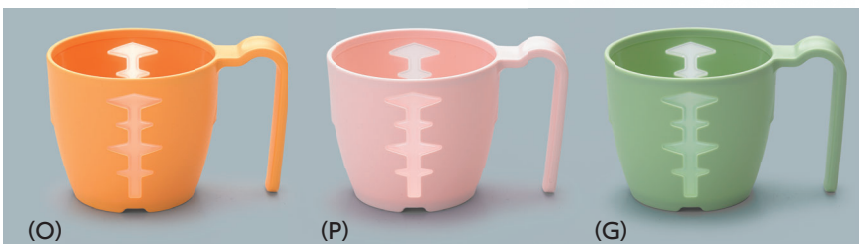

みまもりマグ

ポリプロピレン製

水分補給がひと目でわかる

のぞき込まなくても飲み物の摂取量がひと目でわかるマグカップです。

使用食器 | UPC-350 (P・G・O) マグカップ

約50ml刻みの窓付き

※計量カップとしてはお使いになれません。

UPC-250

UPC-350

UPC-350はとろみ系飲料が混ぜやすい大きめサイズ

ユニバーサル

みまもりマグ

持ちやすい取っ手

※写真は UPC-250

安定した積み重ね

※写真は UPC-250

●握力の弱い方でも持ちやすい取っ手です。

水に沈まないタイプ

●オレンジ (O) ●ピンク (P) ●若草 (G)

対応蓋 (シリコン製)

●透明 (CL)
●イエロー (Y)

UPC-250 マグカップ

115 × 82 × 75 ・ 250ml ¥790

☉ P-205 ¥350 → P.290