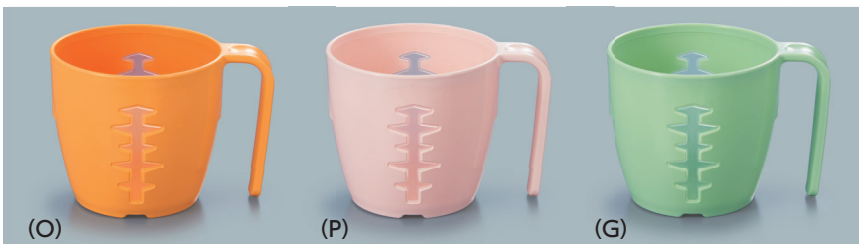

みまもりマグ

ポリプロピレン製

水分補給がひと目でわかる

のぞき込まなくても飲み物の摂取量がひと目でわかるマグカップです。

使用食器 | UPC-350 (P・G・O) マグカップ

約50ml刻みの窓付き

※計量カップとしてはお使いになれません。

UPC-250

UPC-350

UPC-350はとろみ系飲料が混ぜやすい大きめサイズ

ユニバーサル

みまもりマグ

持ちやすい取っ手

※写真は UPC-250

安定した積み重ね

※写真は UPC-250

●握力の弱い方でも持ちやすい取っ手です。

水に沈まないタイプ

●オレンジ (O) ●ピンク (P) ●若草 (G)

対応蓋 (シリコン製)

●透明 (CL)
●イエロー (Y)

UPC-250 マグカップ

115 × 82 × 75 ・ 250ml ¥790

☉ P-205 ¥350 → P.290

SIF-80 マグカップ蓋

92 × 87 × 10 ¥570

(適応食器 UPC-250)

PSK-300N の使用例

みまもりマグ (UPC-250 G) × 45個

UPC-350 マグカップ

118 × 90 × 80 ・ 350ml ¥870

☉ C-101 ¥350 → P.290