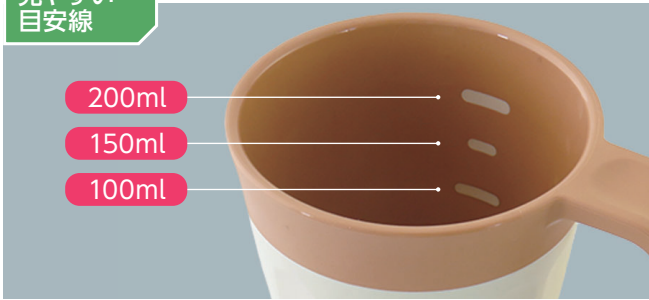

UDマグカップ

ポリプロピレン製

持ちやすく、折れにくい取っ手が
特長のマグカップに
見やすい目安線がつけました！

使用食器 | UPC-182N (BNY・P・LTG) マグカップ、YS-372 CAN パン皿

見やすい
目安線

YouTubeサイトでも
詳しくご紹介しています。

- はっきり見やすい目安線です。
- 経年劣化で線が消えることはありません。

ユニバーサル

UD
マグ
カップ

持ちやすい
取っ手

安定した
積み重ね

- 握力の弱い方でも持ちやすい取っ手です。

水に沈むタイプ

- ピンク (P)
- バナナイエロー (BNY)
- レタスグリーン (LTG)
- カフェオレ (CAF)

UPC-182N マグカップ
107×81×88・280ml ¥910

対応蓋 (どのUDマグカップにもお使いいただけます)

エラストマー製

- ホワイト (W)

- 蓋はそのまま密閉蓋として、ガイドに沿って穴を開ければストローをさしても使用可能です。

- ⊗エラストマーの特性により、ご使用の目安は300回程度となっております。

UPF-180 W マグカップ蓋
86×16 ¥440