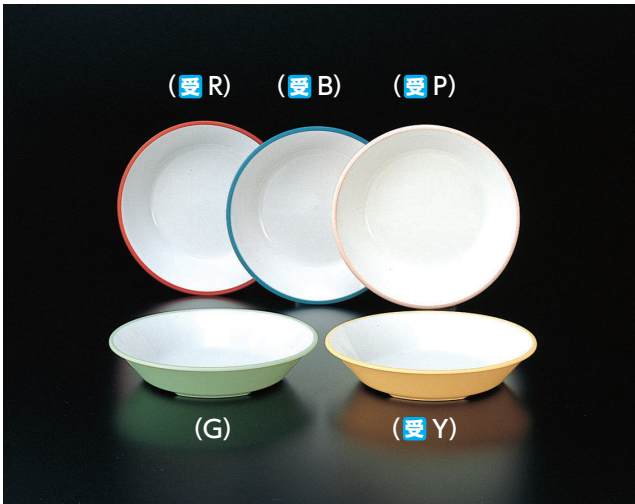

●赤 (R) ●若草 (G) ●青 (B) ●ピンク (P) ●イエロー (Y)

SD-17 スープ皿
230 × 35 ・ 700ml **¥1,040**

SD-21 深皿
180 × 40 ・ 550ml **¥780**
C-180 ¥460 → P.288

SD-22 深皿
165 × 33 ・ 400ml **¥580**
P-203 ¥430 → P.289

SD-19 菜皿
180 × 25 ・ 420ml **¥720**
C-180 ¥460 → P.288

SD-9 菜皿
153 × 24 ・ 220ml **¥510**
P-207 ¥450 → P.289

SD-8 深皿
130 × 34 ・ 240ml **¥480**
P-206 ¥410 → P.289

ポリプロウエア

PPカラー食器