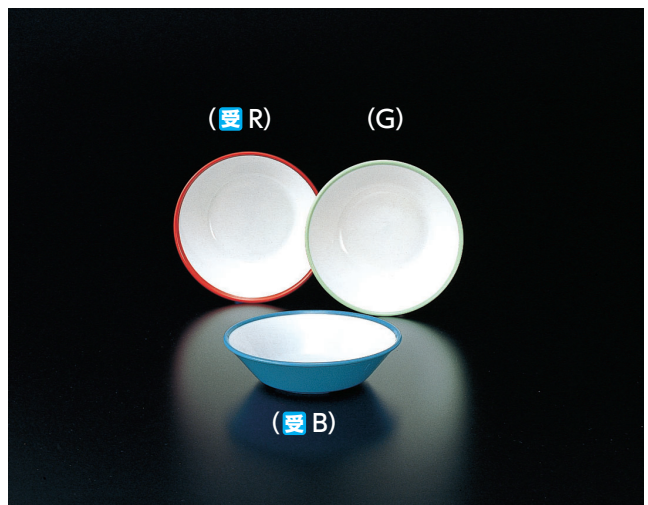

●赤 (R) ●若草 (G) ●青 (B) ●ピンク (P) ●イエロー (Y)

SD-17 スープ皿
230 × 35 ・ 700ml **¥1,040**

SD-21 深皿
180 × 40 ・ 550ml **¥780**
C-180 ¥460 → P.288

SD-22 深皿
165 × 33 ・ 400ml **¥580**
P-203 ¥430 → P.289

SD-19 菜皿
180 × 25 ・ 420ml **¥720**
C-180 ¥460 → P.288

SD-9 菜皿
153 × 24 ・ 220ml **¥510**
P-207 ¥450 → P.289

SD-8 深皿
130 × 34 ・ 240ml **¥480**
P-206 ¥410 → P.289

ポリプロウエア

PPカラー食器