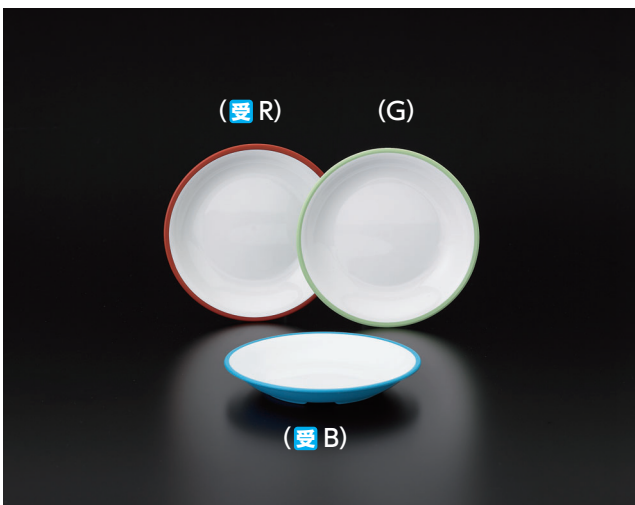

●赤 (R) ●若草 (G) ●青 (B) ●ピンク (P) ●イエロー (Y)

SD-17 スープ皿
230 × 35 ・ 700ml **¥1,040**

SD-21 深皿
180 × 40 ・ 550ml **¥780**
C-180 ¥460 → P.288

SD-22 深皿
165 × 33 ・ 400ml **¥580**
P-203 ¥430 → P.289

SD-19 菜皿
180 × 25 ・ 420ml **¥720**
C-180 ¥460 → P.288

SD-9 菜皿
153 × 24 ・ 220ml **¥510**
P-207 ¥450 → P.289

SD-8 深皿
130 × 34 ・ 240ml **¥480**
P-206 ¥410 → P.289

ポリプロウエア

PPカラー食器