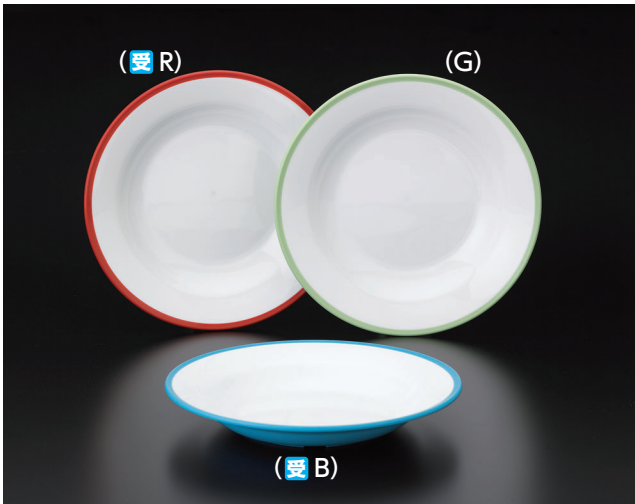

●赤 (R) ●若草 (G) ●青 (B) ●ピンク (P) ●イエロー (Y)

SD-17 スープ皿
230 × 35 ・ 700ml **¥1,040**

SD-21 深皿
180 × 40 ・ 550ml **¥780**
C-180 ¥460 → P.288

SD-22 深皿
165 × 33 ・ 400ml **¥580**
P-203 ¥430 → P.289

SD-19 菜皿
180 × 25 ・ 420ml **¥720**
C-180 ¥460 → P.288

SD-9 菜皿
153 × 24 ・ 220ml **¥510**
P-207 ¥450 → P.289

SD-8 深皿
130 × 34 ・ 240ml **¥480**
P-206 ¥410 → P.289

ポリプロウエア

PPカラー食器