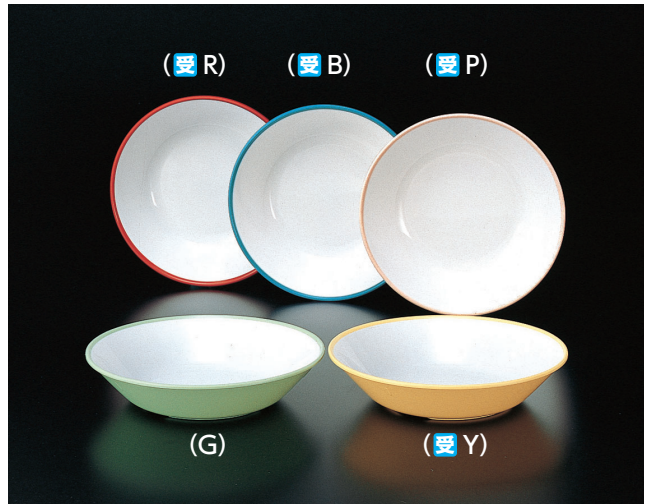

●赤 (R) ●若草 (G) ●青 (B) ●ピンク (P) ●イエロー (Y)

SD-17 スープ皿
230 × 35 ・ 700ml **¥1,040**

SD-21 深皿
180 × 40 ・ 550ml **¥780**
C-180 ¥460 → P.288

SD-22 深皿
165 × 33 ・ 400ml **¥580**
P-203 ¥430 → P.289

SD-19 菜皿
180 × 25 ・ 420ml **¥720**
C-180 ¥460 → P.288

SD-9 菜皿
153 × 24 ・ 220ml **¥510**
P-207 ¥450 → P.289

SD-8 深皿
130 × 34 ・ 240ml **¥480**
P-206 ¥410 → P.289

ポリプロウエア

PPカラー食器