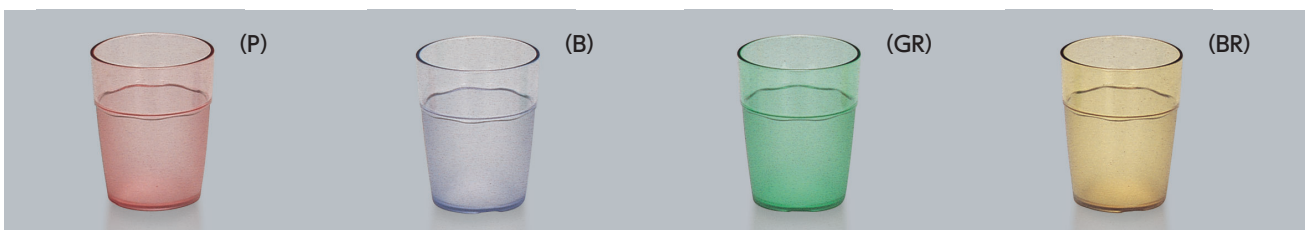

⊗ スチームコンベクションオーブンでの
使用はできません。

使用食器 | CB-95 AQP フリーカップ、CB-94 (AQC・AQB) フリーカップ

漆器・ガラス調食器

ガラス調食器
スプラッシュ

CB-90 角小鉢
90 × 90 × 40 ・ 200ml **¥740**
C-1010 ¥340 → P.292

CB-91 小判小鉢
131 × 98 × 40 ・ 250ml **¥870**
C-1411 ¥430 → P.293

PC-80 コップ
75 × 85 ・ 225ml **¥870**

PC-82 コップ
70 × 87 ・ 230ml **¥810**

PC-82 コップ
70 × 87 ・ 230ml **¥780**