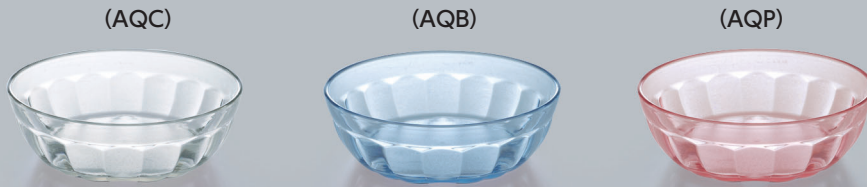

ガラス調食器

スプラッシュ

ポリカーボネート製

丈夫で割れにくい、
透明感のあるガラス調食器

- アクアクリスタル (AQC) ●アクアブルー (AQB)
- アクアピンク (AQP) ●ディープオリーブ (DPO)
- ディープマルーン (DPM) ●ピンク (P)
- ブルー (B) ●グリーン (GR) ●ブラウン (BR)

使用食器 | CB-92 AQC 冷麺鉢、CB-95 AQP フリーカップ、CB-91 AQB 小判小鉢

漆器・ガラス調食器

ガラス調食器
スプラッシュ

CB-92 冷麺鉢
149 × 77 ・ 830ml **¥1,740**
P-207 ¥450 → P.289

CB-89 サラダボール
128 × 40 ・ 340ml **¥930**
P-206 ¥410 → P.289

CB-95 フリーカップ
109 × 45 ・ 230ml **¥770**
C-110 ¥350 → P.289

CB-94 フリーカップ
89 × 45 ・ 145ml **¥670**
P-205 ¥350 → P.290