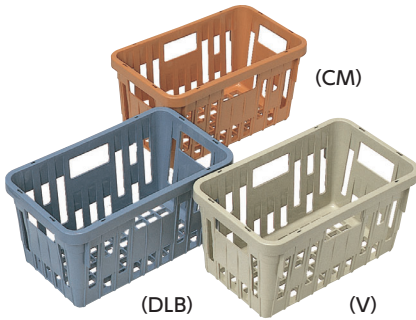

(CM) (DLB) (V)
■ ■ ■

PSK-130 食器かご

268 × 268 × 205 ¥5,200

内寸 (底面) / 205 × 205 × 195

重量 / 610g

170 ~ 202 φ 食器 1 列用

PSK-150 食器かご

375 × 225 × 200 ¥5,450

内寸 (底面) / 302 × 150 × 188

重量 / 700g

115 ~ 150 φ 食器 2 列用

(CM) (DLB) (V)
■ ■ ■

PSK-170 食器かご

420 × 245 × 200 ¥6,290

内寸 (底面) / 347 × 170 × 188

重量 / 750g

151 ~ 170 φ 食器 2 列用

(CM) (DLB) (V)
■ ■ ■

PSK-200 食器かご

390 × 273 × 200 ¥6,290

内寸 (底面) / 317 × 200 × 188

重量 / 750g

171 ~ 200 φ 食器 1 列用

POINT