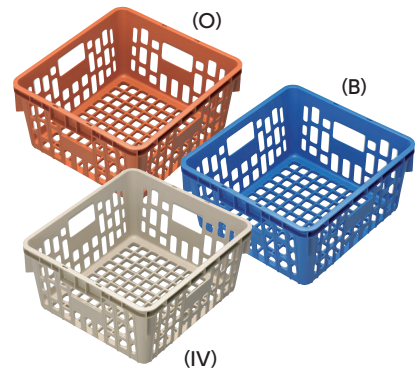

151 ~ 170 φ 食器 2 列用

(CM) (DLB) (V)
■ ■ ■

PSK-200 食器かご

390 × 273 × 200 ¥6,290

内寸 (底面) / 317 × 200 × 188

重量 / 750g

171 ~ 200 φ 食器 1 列用

POINT

ステンレスかごと同サイズ！熱風消毒保管庫に出し入れしやすい大きさです。

(CM) (DLB) (V)
■ ■ ■

PSK-215 食器かご

450 × 284 × 200 ¥7,020

内寸 (底面) / 380 × 215 × 188

重量 / 950g

171 ~ 190 φ 食器 2 列 または
長辺 : ~ 380mm トレイ用

PSK-300N 食器かご

390 × 360 × 200 ¥7,400

内寸 (底面) / 333 × 301 × 186

重量 / 945g

PSK-310N 食器かご

403 × 378 × 202 ¥7,500

内寸 (底面) / 345 × 319 × 188

重量 / 1,015g