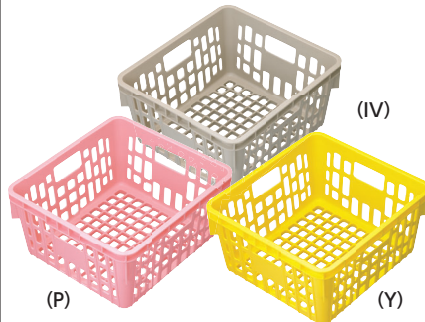

151 ~ 170 φ 食器 2 列用

(CM) (DLB) (V)
■ ■ ■

PSK-200 食器かご

390 × 273 × 200 ¥6,290

内寸 (底面) / 317 × 200 × 188

重量 / 750g

171 ~ 200 φ 食器 1 列用

POINT

ステンレスかごと同サイズ！熱風消毒保管庫に出し入れしやすい大きさです。

(CM) (DLB) (V)
■ ■ ■

PSK-215 食器かご

450 × 284 × 200 ¥7,020

内寸 (底面) / 380 × 215 × 188

重量 / 950g

171 ~ 190 φ 食器 2 列 または
長辺 : ~ 380mm トレイ用

PSK-300N 食器かご

390 × 360 × 200 ¥7,400

内寸 (底面) / 333 × 301 × 186

重量 / 945g

PSK-310N 食器かご

403 × 378 × 202 ¥7,500

内寸 (底面) / 345 × 319 × 188

重量 / 1,015g