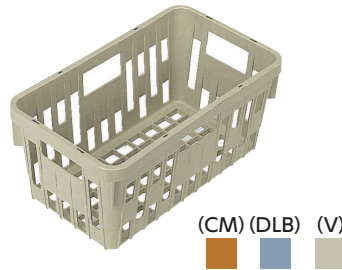

SKラック (食器かご)

ポリプロピレン製

- キャメル (CM) ● ダルブルー (DLB)
- ベージュ (V) ● オレンジ (O)
- ブルー (B) ● アイボリー (IV)
- ピンク (P) ● イエロー (Y)

軽くて丈夫なプラスチック製食器かご

強化磁器等に付着しがちなメタルマークや破損の防止に大きな効果が得られます。

熱風消毒保管庫での繰り返しの使用にも十分耐えられます。

● ブルー (B)

(CM) (DLB) (V)
■ ■ ■

PSK-130 食器かご

268 × 268 × 205 ¥5,200

内寸 (底面) / 205 × 205 × 195

重量 / 610g

170 ~ 202 φ 食器 1 列用

PSK-150 食器かご

375 × 225 × 200 ¥5,450

内寸 (底面) / 302 × 150 × 188

重量 / 700g

115 ~ 150 φ 食器 2 列用

(CM) (DLB) (V)
■ ■ ■

PSK-170 食器かご

420 × 245 × 200 ¥6,290

内寸 (底面) / 347 × 170 × 188

重量 / 750g

151 ~ 170 φ 食器 2 列用

(CM) (DLB) (V)
■ ■ ■

PSK-200 食器かご

390 × 273 × 200 ¥6,290

内寸 (底面) / 317 × 200 × 188

重量 / 750g

171 ~ 200 φ 食器 1 列用

POINT