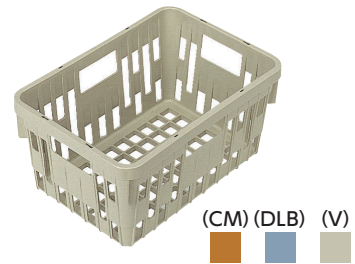

(CM) (DLB) (V)
■ ■ ■

PSK-130 食器かご

268 × 268 × 205 ¥5,200

内寸 (底面) / 205 × 205 × 195

重量 / 610g

170 ~ 202 φ 食器 1 列用

PSK-150 食器かご

375 × 225 × 200 ¥5,450

内寸 (底面) / 302 × 150 × 188

重量 / 700g

115 ~ 150 φ 食器 2 列用

(CM) (DLB) (V)
■ ■ ■

PSK-170 食器かご

420 × 245 × 200 ¥6,290

内寸 (底面) / 347 × 170 × 188

重量 / 750g

151 ~ 170 φ 食器 2 列用

(CM) (DLB) (V)
■ ■ ■

PSK-200 食器かご

390 × 273 × 200 ¥6,290

内寸 (底面) / 317 × 200 × 188

重量 / 750g

171 ~ 200 φ 食器 1 列用

POINT

ステンレスかごと同サイズ！熱風消毒保管庫に出し入れしやすい大きさです。

(CM) (DLB) (V)
■ ■ ■

PSK-215 食器かご

450 × 284 × 200 ¥7,020

内寸 (底面) / 380 × 215 × 188

重量 / 950g

171 ~ 190 φ 食器 2 列 または
長辺 : ~ 380mm トレイ用

PSK-300N 食器かご