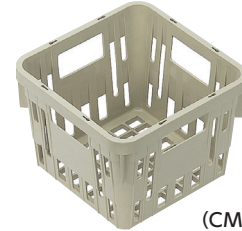

SKラック (食器かご)

ポリプロピレン製

- キャメル (CM) ● ダルブルー (DLB)
- ベージュ (V) ● オレンジ (O)
- ブルー (B) ● アイボリー (IV)
- ピンク (P) ● イエロー (Y)

軽くて丈夫なプラスチック製食器かご

強化磁器等に付着しがちなメタルマークや破損の防止に大きな効果が得られます。

熱風消毒保管庫での繰り返しの使用にも十分耐えられます。

● ブルー (B)

SKS-150

SKラック仕切 150用
¥5,000 (10枚セット)

SKS-170

SKラック仕切 170用
¥5,400 (10枚セット)

SKS-200

SKラック仕切 200用
¥5,800 (10枚セット)

SKS-215

SKラック仕切 215用
¥5,800 (10枚セット)

(CM) (DLB) (V)
■ ■ ■

PSK-130 食器かご

268 × 268 × 205 ¥5,200

内寸 (底面) / 205 × 205 × 195

重量 / 610g

170 ~ 202 φ 食器 1 列用

PSK-150 食器かご

375 × 225 × 200 ¥5,450

内寸 (底面) / 302 × 150 × 188

重量 / 700g

115 ~ 150 φ 食器 2 列用

(CM) (DLB) (V)
■ ■ ■

PSK-170 食器かご

420 × 245 × 200 ¥6,290

内寸 (底面) / 347 × 170 × 188

重量 / 750g