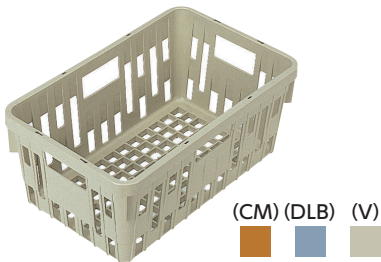

内寸 (底面) / 302 × 150 × 188

重量 / 700g

115 ~ 150 φ 食器 2 列用

(CM) (DLB) (V)
■ ■ ■

PSK-170 食器かご

420 × 245 × 200 ¥6,290

内寸 (底面) / 347 × 170 × 188

重量 / 750g

151 ~ 170 φ 食器 2 列用

(CM) (DLB) (V)
■ ■ ■

PSK-200 食器かご

390 × 273 × 200 ¥6,290

内寸 (底面) / 317 × 200 × 188

重量 / 750g

171 ~ 200 φ 食器 1 列用

POINT

ステンレスかごと同サイズ！熱風消毒保管庫に出し入れしやすい大きさです。

(CM) (DLB) (V)
■ ■ ■

PSK-215 食器かご

450 × 284 × 200 ¥7,020

内寸 (底面) / 380 × 215 × 188

重量 / 950g

171 ~ 190 φ 食器 2 列 または
長辺 : ~ 380mm トレイ用

PSK-300N 食器かご