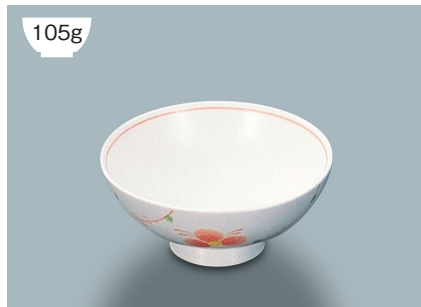

**POINT** ご飯の白さが引き立つカラー。

150g  
**KF-981 SZK(しずくライン) 飯碗蓋**  
 99 × 27 (10/120) **¥1,120**  
**KB-980 SZK(しずくライン) 飯碗**  
 108 × 62 ①80・300ml(10/80) **¥1,390**

105g  
**KB-810 RIO(里桜) 飯茶碗**  
 115 × 50・220ml(10/140) **¥1,270**

105g  
**KB-810 SEI(青風) 飯茶碗**  
 115 × 50・220ml(10/140) **¥1,270**

105g  
**KB-810 HH(初花) 飯茶碗**  
 115 × 50・220ml(10/140) **¥1,270**

使用食器 | KF-829 RIO・KB-828 RIO 飯碗、KS-865 RIO 角皿、KB-842 RIO 角小鉢、TH-220S BK PBT著