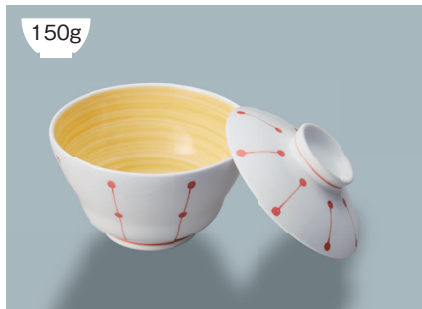

150g  
**KF-981 AIB(藍花) 飯碗蓋**  
 99 × 27 (10/120) **¥1,170**  
**KB-980 AIBG(藍花内グリーン) 飯碗**  
 108 × 62 ①80・300ml(10/80) **¥1,790**

**POINT** ご飯の白さが引き立つカラー。

150g  
**KF-981 AKZ(赤飾り) 飯碗蓋**  
 99 × 27 (10/120) **¥1,120**  
**KB-980 AKZO(赤飾り内オレンジ) 飯碗**  
 108 × 62 ①80・300ml(10/80) **¥1,680**

**POINT** ご飯の白さが引き立つカラー。

150g  
**KF-981 SZK(しずくライン) 飯碗蓋**  
 99 × 27 (10/120) **¥1,120**  
**KB-980 SZK(しずくライン) 飯碗**  
 108 × 62 ①80・300ml(10/80) **¥1,390**

105g  
**KB-810 RIO(里桜) 飯茶碗**  
 115 × 50・220ml(10/140) **¥1,270**

105g  
**KB-810 SEI(青風) 飯茶碗**  
 115 × 50・220ml(10/140) **¥1,270**

105g  
**KB-810 HH(初花) 飯茶碗**  
 115 × 50・220ml(10/140) **¥1,270**

使用食器 | KF-829 RIO・KB-828 RIO 飯碗、KS-865 RIO 角皿、KB-842 RIO 角小鉢、TH-220S BK PBT著