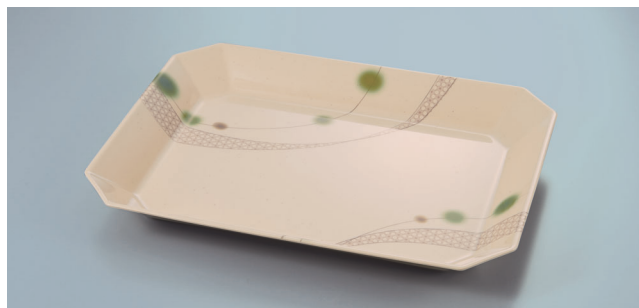

M-104 CX(ふる里) 平角皿 A
109 × 109 × 15 ¥780

M-104 Y(ふる里) 平角皿 A
109 × 109 × 15 ¥780

使用食器 | M-104 CX 平角皿

メラミンウェア

麵鉢

丼・飯椀

つゆ入れ

汁椀

皿

丸仕切皿・
角仕切皿

楕円皿・
角皿

デリカ
バット

煮物椀・
小鉢類・
ボール

スープ
カップ・
チリソング

湯呑

マグ
カップ

デリカバット

使用食器 | D-1015 EMOR デリカバット、M-253 KNM デリカバット

D-2010 KNM(木の実) オーバルデリ
404 × 240 × 62 ・ 3,000ml ¥6,140

D-1015 EMOR(織部) デリカバット
360 × 270 × 35 ・ 1,700ml ¥4,340

P-212 ¥2,380 → P.290

M-253 KNM(木の実) デリカバット
298 × 250 × 34 ・ 1,500ml ¥3,910