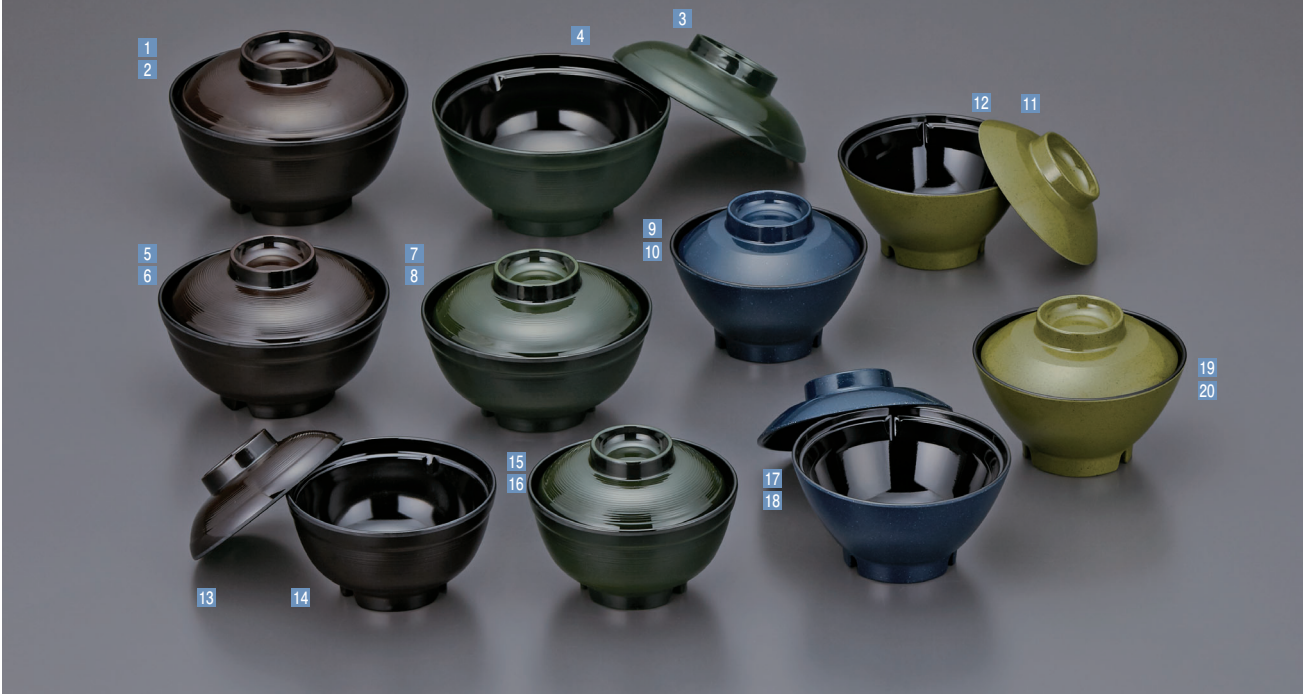

内側色付きタイプ(容量：350~740mℓ)

9~12、17~20は、内側コーティングなので
ご飯がこびりつきにくくなっています。

1	MB-787 TUK	飯丼蓋	140 × 41	¥860 (P.119)
2	MB-786 TUK	飯丼	150 × 76・740ml	¥1,230 (P.119)
3	MB-787 GUK	飯丼蓋	140 × 41	¥860 (P.119)
4	MB-786 GUK	飯丼	150 × 76・740ml	¥1,230 (P.119)
5	MB-785 TUK	飯丼蓋	128 × 37	¥780 (P.121)
6	MB-784 TUK	飯丼	138 × 67・540ml	¥1,090 (P.121)
7	MB-785 GUK	飯丼蓋	128 × 37	¥780 (P.121)
8	MB-784 GUK	飯丼	138 × 67・540ml	¥1,090 (P.121)
9	MB-901 AD	飯椀蓋	111 × 30	¥600 (P.126)
10	MB-900 ADUK	飯椀	120 × 66・350ml	¥1,000 (P.126)

11	MB-901 MTA	飯椀蓋	111 × 30	¥600 (P.126)
12	MB-900 MTUK	飯椀	120 × 66・350ml	¥1,000 (P.126)
13	MB-783 TUK	飯丼蓋	110 × 35	¥710 (P.125)
14	MB-782 TUK	飯丼	120 × 66・400ml	¥980 (P.125)
15	MB-783 GUK	飯丼蓋	110 × 35	¥710 (P.125)
16	MB-782 GUK	飯丼	120 × 66・400ml	¥980 (P.125)
17	MB-903 AD	飯椀蓋	117 × 30	¥640 (P.123)
18	MB-902 ADUK	飯椀	126 × 67・410ml	¥1,040 (P.123)
19	MB-903 MTA	飯椀蓋	117 × 30	¥640 (P.123)
20	MB-902 MTUK	飯椀	126 × 67・410ml	¥1,040 (P.123)