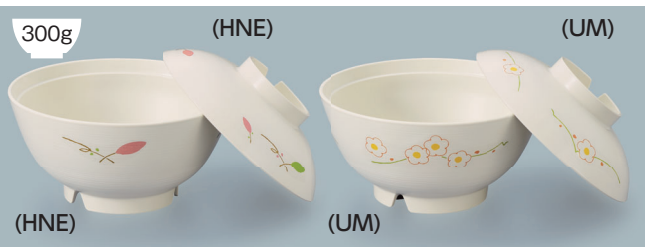

再加熱システム対応食器

電子レンジ(あたため)・温冷配膳車対応食器 ほっと倶楽部サーブ(特殊PP製)

● 絵柄一覧

内面は濃色タイプ

● 葉音内溜(HNET) ● 梅内溜(UMT) ● 桜内溜(SAKT) ● 赤絵内朱(AES)
※赤絵のみ内朱です

内面も生地色タイプ

● 葉音(HNE) ● 梅(UM) ● 桜(SAK) ● 赤絵(AE)

ONPF-119 AE・ONPB-19N AES 飯椀、
ONPF-17 SAK・ONPB-17N SAK 飯椀、
ONPB-15N SAK 飯椀

1 飯丼 お粥メニューにも使える大容量タイプです。

特殊PP製

ONPF-13 飯丼蓋 140×40 ¥640
ONPB-13 飯丼 150×76・745ml ¥1,560
セット/150×107 ¥2,200

ONPF-13 飯丼蓋 140×40 ¥640
ONPB-13 飯丼 150×76・745ml ¥1,500
セット/150×107 ¥2,140

2 飯椀 お粥メニューにも使える大容量タイプです。