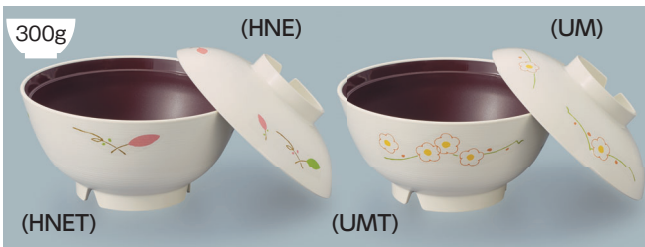

再加熱システム対応食器

電子レンジ(あたため)・温冷配膳車対応食器 ほっと倶楽部サーブ(特殊PP製)

● 絵柄一覧

内面は濃色タイプ

● 葉音内溜(HNET) ● 梅内溜(UMT) ● 桜内溜(SAKT) ● 赤絵内朱(AES)
※赤絵のみ内朱です

内面も生地色タイプ

● 葉音(HNE) ● 梅(UM) ● 桜(SAK) ● 赤絵(AE)

ONPF-119 AE・ONPB-19N AES 飯椀、
ONPF-17 SAK・ONPB-17N SAK 飯椀、
ONPB-15N SAK 飯椀

1 飯丼 お粥メニューにも使える大容量タイプです。

特殊PP製

ONPF-13 飯丼蓋 140×40 ¥640
ONPB-13 飯丼 150×76・745ml ¥1,560
セット/150×107 ¥2,200

ONPF-13 飯丼蓋 140×40 ¥640
ONPB-13 飯丼 150×76・745ml ¥1,500
セット/150×107 ¥2,140

2 飯椀 お粥メニューにも使える大容量タイプです。