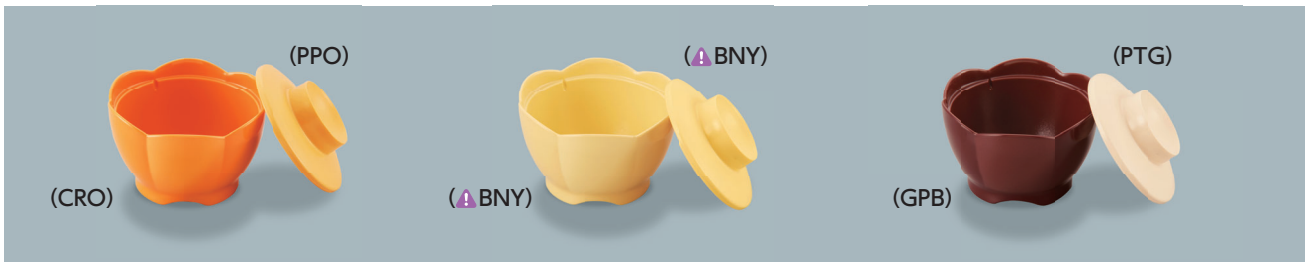

汁椀

特殊PP製

ONPF-6E 汁椀蓋 103×28 ¥340
 ONPB-6 汁椀 113×55・310ml ¥730
 セット/113×76 ¥1,070

ONPF-12E 汁椀蓋 90×27 ¥320
 ONPB-12 汁椀 103×55・250ml ¥700
 セット/103×73 ¥1,020

角小鉢

特殊PP製

ONPF-20 角小鉢蓋 102×102×28 ¥400
 ONPB-21 角小鉢 95×95×47・220ml ¥780
 セット/102×102×70 ¥1,180

使用食器 | ONPF-12E T・ONPB-12 TUK 汁椀、
 ONPF-12E BK・ONPB-12 KUS 汁椀、TH-220X VUS PBT塗り箸

花小鉢

蓋：特殊PP製/身：特殊PC製

ONPF-10 花小鉢蓋 90×25 ¥400
 ONPB-10 花小鉢 100×63・200ml ¥1,090
 セット/100×74 ¥1,490

使用食器

ONPF-7 HRK・ONPB-7 PYT 飯椀、
 ONPF-1 HNE・ONPB-1 PY 飯椀、
 ONPF-5N DIY・ONPB-5 PY 飯椀、
 ONPF-6E T・ONPB-6 TUK 汁椀、
 U-191W DIY・U-190 IV 角皿、
 U-474 MSN・U-473 MSN 茶椀蒸し、
 CB-88 AQC 小鉢、PC-83 NBR 湯呑、
 TH-220S U PBT箸
 ※トレイは参考商品です。

▲マークは数量限定品です。次回のカatalogより生産終了となります。

再加熱シニア対応食器

熱風再加熱カート対応食器 ほっと倶楽部 リヒート (特殊PP製・特殊PC製)