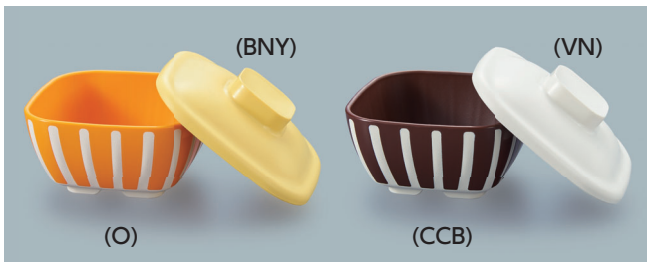

汁椀

特殊PP製

ONPF-6E 汁椀蓋 103×28 ¥340
 ONPB-6 汁椀 113×55・310ml ¥730
 セット/113×76 ¥1,070

ONPF-12E 汁椀蓋 90×27 ¥320
 ONPB-12 汁椀 103×55・250ml ¥700
 セット/103×73 ¥1,020

角小鉢

特殊PP製

ONPF-20 角小鉢蓋 102×102×28 ¥400
 ONPB-21 角小鉢 95×95×47・220ml ¥780
 セット/102×102×70 ¥1,180

使用食器 | ONPF-12E T・ONPB-12 TUK 汁椀、
 ONPF-12E BK・ONPB-12 KUS 汁椀、TH-220X VUS PBT塗り箸

花小鉢

蓋：特殊PP製/身：特殊PC製

ONPF-10 花小鉢蓋 90×25 ¥400
 ONPB-10 花小鉢 100×63・200ml ¥1,090
 セット/100×74 ¥1,490

使用食器

ONPF-7 HRK・ONPB-7 PYT 飯椀、
 ONPF-1 HNE・ONPB-1 PY 飯椀、
 ONPF-5N DIY・ONPB-5 PY 飯椀、
 ONPF-6E T・ONPB-6 TUK 汁椀、
 U-191W DIY・U-190 IV 角皿、
 U-474 MSN・U-473 MSN 茶椀蒸し、
 CB-88 AQC 小鉢、PC-83 NBR 湯呑、
 TH-220S U PBT箸
 ※トレイは参考商品です。

▲マークは数量限定品です。次回のカatalogより生産終了となります。

再加熱シニア対応食器

熱風再加熱カート対応食器 ほっと倶楽部 リヒート (特殊PP製・特殊PC製)