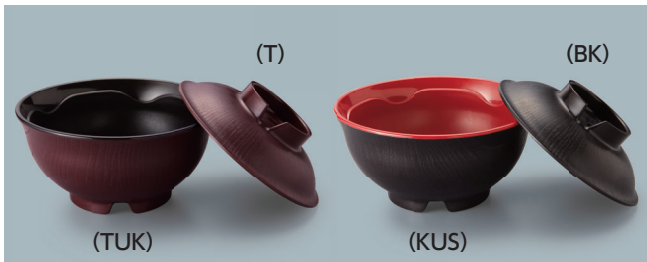

汁椀

特殊PP製

ONPF-6E 汁椀蓋 103×28 ¥340
 ONPB-6 汁椀 113×55・310ml ¥730
 セット/113×76 ¥1,070

ONPF-12E 汁椀蓋 90×27 ¥320
 ONPB-12 汁椀 103×55・250ml ¥700
 セット/103×73 ¥1,020

角小鉢

特殊PP製

ONPF-20 角小鉢蓋 102×102×28 ¥400
 ONPB-21 角小鉢 95×95×47・220ml ¥780
 セット/102×102×70 ¥1,180

使用食器 | ONPF-12E T・ONPB-12 TUK 汁椀、
 ONPF-12E BK・ONPB-12 KUS 汁椀、TH-220X VUS PBT塗り箸

花小鉢

蓋：特殊PP製/身：特殊PC製

ONPF-10 花小鉢蓋 90×25 ¥400
 ONPB-10 花小鉢 100×63・200ml ¥1,090
 セット/100×74 ¥1,490

使用食器

ONPF-7 HRK・ONPB-7 PYT 飯椀、
 ONPF-1 HNE・ONPB-1 PY 飯椀、
 ONPF-5N DIY・ONPB-5 PY 飯椀、
 ONPF-6E T・ONPB-6 TUK 汁椀、
 U-191W DIY・U-190 IV 角皿、
 U-474 MSN・U-473 MSN 茶椀蒸し、
 CB-88 AQC 小鉢、PC-83 NBR 湯呑、
 TH-220S U PBT箸
 ※トレイは参考商品です。

▲マークは数量限定品です。次回のカatalogより生産終了となります。

再加熱シニア対応食器

熱風再加熱カート対応食器 ほっと倶楽部 リヒート (特殊PP製・特殊PC製)