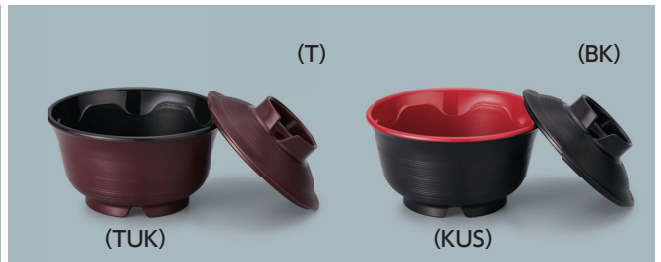

汁椀

特殊PP製

ONPF-6E 汁椀蓋 103×28 ¥340
 ONPB-6 汁椀 113×55・310ml ¥730
 セット/113×76 ¥1,070

ONPF-12E 汁椀蓋 90×27 ¥320
 ONPB-12 汁椀 103×55・250ml ¥700
 セット/103×73 ¥1,020

角小鉢

特殊PP製

ONPF-20 角小鉢蓋 102×102×28 ¥400
 ONPB-21 角小鉢 95×95×47・220ml ¥780
 セット/102×102×70 ¥1,180

使用食器 | ONPF-12E T・ONPB-12 TUK 汁椀、
 ONPF-12E BK・ONPB-12 KUS 汁椀、TH-220X VUS PBT塗り箸

花小鉢

蓋：特殊PP製/身：特殊PC製

ONPF-10 花小鉢蓋 90×25 ¥400
 ONPB-10 花小鉢 100×63・200ml ¥1,090
 セット/100×74 ¥1,490

使用食器

ONPF-7 HRK・ONPB-7 PYT 飯椀、
 ONPF-1 HNE・ONPB-1 PY 飯椀、
 ONPF-5N DIY・ONPB-5 PY 飯椀、
 ONPF-6E T・ONPB-6 TUK 汁椀、
 U-191W DIY・U-190 IV 角皿、
 U-474 MSN・U-473 MSN 茶椀蒸し、
 CB-88 AQC 小鉢、PC-83 NBR 湯呑、
 TH-220S U PBT箸
 ※トレイは参考商品です。

▲マークは数量限定品です。次回のカatalogより生産終了となります。

再加熱シニア対応食器

熱風再加熱カート対応食器 ほっと倶楽部 リヒート (特殊PP製・特殊PC製)