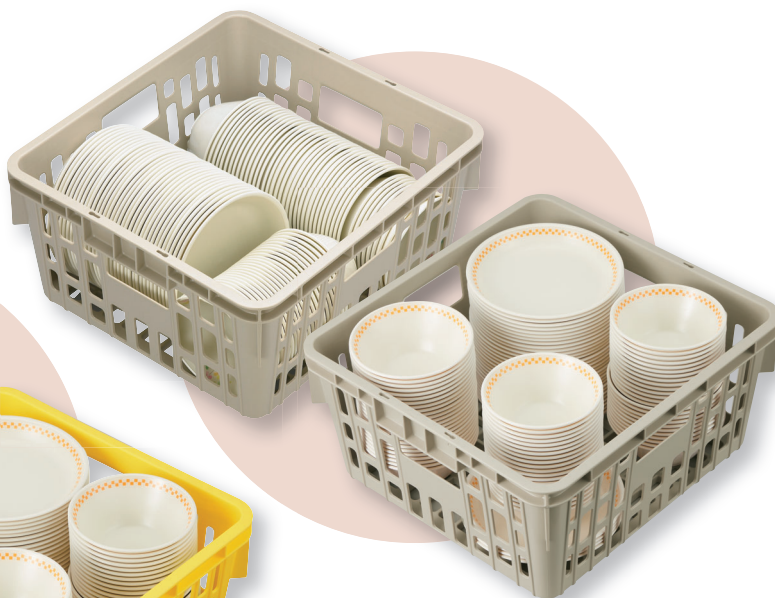

**PSK-300N Y**

- E-エポカル ボール(PNB-30E)
  - E-エポカル ボール(PNB-28E)
  - E-エポカル 菜皿(PNS-7E)
- 各35枚収納

**PSK-310N IV**

- E-エポカル ボール(PNB-30E)
  - E-エポカル ボール(PNB-28E)
  - E-エポカル 菜皿(PNS-7E)
- 各35枚収納

**PSK-310N B**

- E-エポカル 角仕切皿(PNS-23E)
  - E-エポカル ボール(PNB-30E)
- 各40枚収納

**PSK-310N O**

- ウィンサム ボール(PB-230)
  - ウィンサム 深皿(PS-115)
  - ウィンサム 小皿(PS-103)
- 各35枚収納

**PSK-215 V**

- エスタートレイ (SG-56)
- 40枚収納