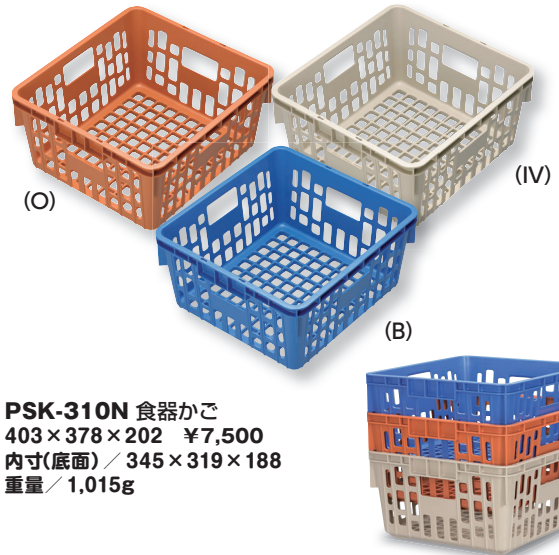

★マークの商品は、Lbランチボックス **▶P.146** に対応した商品です。

低学年向けの  
ハーフサイズです

(CM) (DLB) (V)

**PSK-130** 食器かご  
 268×268×205 ¥5,200  
 内寸(底面) / 205×205×195  
 重量 / 610g  
 170φ～202φ食器1列用

**PSK-150** 食器かご  
 375×225×200 ¥5,450  
 内寸(底面) / 302×150×188  
 重量 / 700g  
 115φ～150φ食器2列用

(CM) (DLB) (V)

★ **PSK-170** 食器かご  
 420×245×200 ¥6,290  
 内寸(底面) / 347×170×188  
 重量 / 750g  
 151φ～170φ食器2列用

(CM) (DLB) (V)

★ **PSK-200** 食器かご  
 390×273×200 ¥6,290  
 内寸(底面) / 317×200×188  
 重量 / 750g  
 171φ～200φ食器1列用

(CM) (DLB) (V)

**PSK-215** 食器かご  
 450×284×200 ¥7,020  
 内寸(底面) / 380×215×188  
 重量 / 950g  
 171φ～190φ食器2列 または  
 長辺: ~380mmトレイ用

ステンレスカゴと  
同サイズです

**PSK-300N** 食器かご  
 390×360×200 ¥7,400  
 内寸(底面) / 333×301×186  
 重量 / 945g

**PSK-310N** 食器かご  
 403×378×202 ¥7,500  
 内寸(底面) / 345×319×188  
 重量 / 1,015g