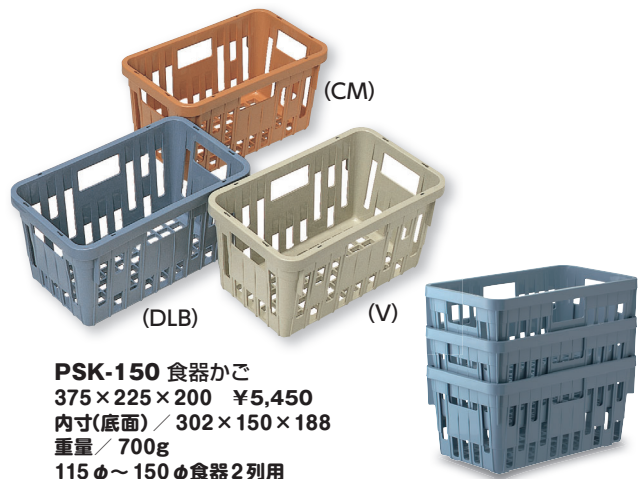

★マークの商品は、Lbランチボックス **▶P.146** に対応した商品です。

低学年向けの  
ハーフサイズです

(CM) (DLB) (V)

**PSK-130** 食器かご  
 268×268×205 ¥5,200  
 内寸(底面) / 205×205×195  
 重量 / 610g  
 170φ～202φ食器1列用

**PSK-150** 食器かご  
 375×225×200 ¥5,450  
 内寸(底面) / 302×150×188  
 重量 / 700g  
 115φ～150φ食器2列用

(CM) (DLB) (V)

★ **PSK-170** 食器かご  
 420×245×200 ¥6,290  
 内寸(底面) / 347×170×188  
 重量 / 750g  
 151φ～170φ食器2列用

(CM) (DLB) (V)

★ **PSK-200** 食器かご  
 390×273×200 ¥6,290  
 内寸(底面) / 317×200×188  
 重量 / 750g  
 171φ～200φ食器1列用

(CM) (DLB) (V)

**PSK-215** 食器かご  
 450×284×200 ¥7,020  
 内寸(底面) / 380×215×188  
 重量 / 950g  
 171φ～190φ食器2列 または  
 長辺: ~380mmトレイ用

ステンレスカゴと  
同サイズです

**PSK-300N** 食器かご  
 390×360×200 ¥7,400  
 内寸(底面) / 333×301×186  
 重量 / 945g

**PSK-310N** 食器かご  
 403×378×202 ¥7,500  
 内寸(底面) / 345×319×188  
 重量 / 1,015g