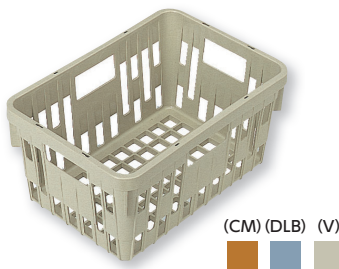

★マークの商品は、Lbランチボックス **▶P.146** に対応した商品です。

低学年向けの  
ハーフサイズです

(CM) (DLB) (V)

**PSK-130** 食器かご  
 268×268×205 ¥5,200  
 内寸(底面) / 205×205×195  
 重量 / 610g  
 170φ～202φ食器1列用

**PSK-150** 食器かご  
 375×225×200 ¥5,450  
 内寸(底面) / 302×150×188  
 重量 / 700g  
 115φ～150φ食器2列用

(CM) (DLB) (V)

★ **PSK-170** 食器かご  
 420×245×200 ¥6,290  
 内寸(底面) / 347×170×188  
 重量 / 750g  
 151φ～170φ食器2列用

(CM) (DLB) (V)

★ **PSK-200** 食器かご  
 390×273×200 ¥6,290  
 内寸(底面) / 317×200×188  
 重量 / 750g  
 171φ～200φ食器1列用

(CM) (DLB) (V)

**PSK-215** 食器かご  
 450×284×200 ¥7,020  
 内寸(底面) / 380×215×188  
 重量 / 950g  
 171φ～190φ食器2列 または  
 長辺: ~380mmトレイ用

ステンレスカゴと  
同サイズです

**PSK-300N** 食器かご  
 390×360×200 ¥7,400  
 内寸(底面) / 333×301×186  
 重量 / 945g

**PSK-310N** 食器かご  
 403×378×202 ¥7,500  
 内寸(底面) / 345×319×188  
 重量 / 1,015g