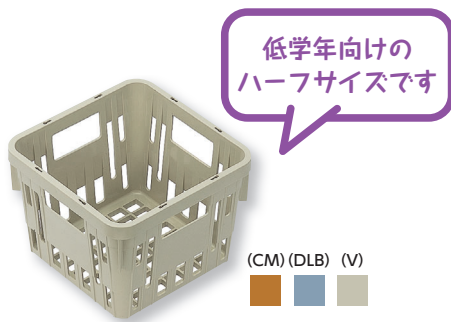

★マークの商品は、Lbランチボックス **▶P.146** に対応した商品です。

低学年向けの  
ハーフサイズです

(CM) (DLB) (V)

**PSK-130** 食器かご  
 268×268×205 ¥5,200  
 内寸(底面) / 205×205×195  
 重量 / 610g  
 170φ～202φ食器1列用

**PSK-150** 食器かご  
 375×225×200 ¥5,450  
 内寸(底面) / 302×150×188  
 重量 / 700g  
 115φ～150φ食器2列用

(CM) (DLB) (V)

★ **PSK-170** 食器かご  
 420×245×200 ¥6,290  
 内寸(底面) / 347×170×188  
 重量 / 750g  
 151φ～170φ食器2列用

(CM) (DLB) (V)

★ **PSK-200** 食器かご  
 390×273×200 ¥6,290  
 内寸(底面) / 317×200×188  
 重量 / 750g  
 171φ～200φ食器1列用

(CM) (DLB) (V)

**PSK-215** 食器かご  
 450×284×200 ¥7,020  
 内寸(底面) / 380×215×188  
 重量 / 950g  
 171φ～190φ食器2列 または  
 長辺: ~380mmトレイ用

ステンレスカゴと  
同サイズです

**PSK-300N** 食器かご  
 390×360×200 ¥7,400  
 内寸(底面) / 333×301×186  
 重量 / 945g

**PSK-310N** 食器かご  
 403×378×202 ¥7,500  
 内寸(底面) / 345×319×188  
 重量 / 1,015g