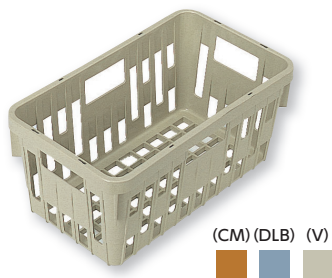

★マークの商品は、Lbランチボックス **▶P.146** に対応した商品です。

低学年向けの  
ハーフサイズです

(CM) (DLB) (V)

**PSK-130** 食器かご  
 268×268×205 ¥5,200  
 内寸(底面) / 205×205×195  
 重量 / 610g  
 170φ～202φ食器1列用

**PSK-150** 食器かご  
 375×225×200 ¥5,450  
 内寸(底面) / 302×150×188  
 重量 / 700g  
 115φ～150φ食器2列用

(CM) (DLB) (V)

★ **PSK-170** 食器かご  
 420×245×200 ¥6,290  
 内寸(底面) / 347×170×188  
 重量 / 750g  
 151φ～170φ食器2列用

(CM) (DLB) (V)

★ **PSK-200** 食器かご  
 390×273×200 ¥6,290  
 内寸(底面) / 317×200×188  
 重量 / 750g  
 171φ～200φ食器1列用

(CM) (DLB) (V)

**PSK-215** 食器かご  
 450×284×200 ¥7,020  
 内寸(底面) / 380×215×188  
 重量 / 950g  
 171φ～190φ食器2列 または  
 長辺: ~380mmトレイ用

ステンレスカゴと  
同サイズです

**PSK-300N** 食器かご  
 390×360×200 ¥7,400  
 内寸(底面) / 333×301×186  
 重量 / 945g

**PSK-310N** 食器かご  
 403×378×202 ¥7,500  
 内寸(底面) / 345×319×188  
 重量 / 1,015g