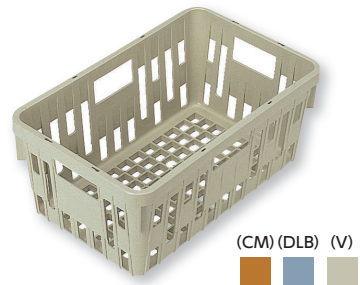

★マークの商品は、Lbランチボックス **▶P.146** に対応した商品です。

低学年向けの  
ハーフサイズです

(CM) (DLB) (V)

**PSK-130** 食器かご  
 268×268×205 ¥5,200  
 内寸(底面) / 205×205×195  
 重量 / 610g  
 170φ～202φ食器1列用

**PSK-150** 食器かご  
 375×225×200 ¥5,450  
 内寸(底面) / 302×150×188  
 重量 / 700g  
 115φ～150φ食器2列用

(CM) (DLB) (V)

★ **PSK-170** 食器かご  
 420×245×200 ¥6,290  
 内寸(底面) / 347×170×188  
 重量 / 750g  
 151φ～170φ食器2列用

(CM) (DLB) (V)

★ **PSK-200** 食器かご  
 390×273×200 ¥6,290  
 内寸(底面) / 317×200×188  
 重量 / 750g  
 171φ～200φ食器1列用

(CM) (DLB) (V)

**PSK-215** 食器かご  
 450×284×200 ¥7,020  
 内寸(底面) / 380×215×188  
 重量 / 950g  
 171φ～190φ食器2列 または  
 長辺: ~380mmトレイ用

ステンレスカゴと  
同サイズです

**PSK-300N** 食器かご  
 390×360×200 ¥7,400  
 内寸(底面) / 333×301×186  
 重量 / 945g

**PSK-310N** 食器かご  
 403×378×202 ¥7,500  
 内寸(底面) / 345×319×188  
 重量 / 1,015g