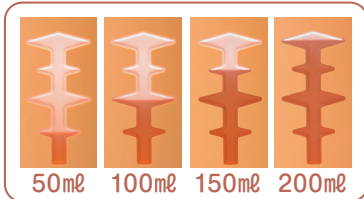

みまもりマグ ポリプロピレン製

のぞき込まなくても飲み物の摂取量がひと目でわかるマグカップです。

オレンジ (O) ピンク (P) 若草 (G)

● 水に沈まないタイプ

約50ml
きざみの
窓付き持ち
やすい
取っ手

● 握力の弱い方でも持ちやすい取っ手です。

ひと目で
わかるから
安心です安定した
積み重ね

※計量カップとしてはお使いになれません。

専用蓋

こぼれにくくシール性のある蓋

SIF-80 マグカップ蓋 87×10 ¥570

対応
フード
カバー

P-205 フードカバー 95×21 ¥350

(O)

(P)

(G)

UPC-250 マグカップ 115×82×75・250ml ¥790

マグカップ ポリプロピレン製

持ちやすく、折れにくい取っ手が特長のマグカップです。

ピンク (P) オレンジ (O) イエロー (Y) 若草 (G) カフェオレ (CAF)

● 水に沈むタイプ

絵柄が
剥がれない
マグカップUPC-180N
48個収納食器かご
PSK-310N IV
P.153持ち
やすい
取っ手

● 握力の弱い方でも持ちやすい取っ手です。