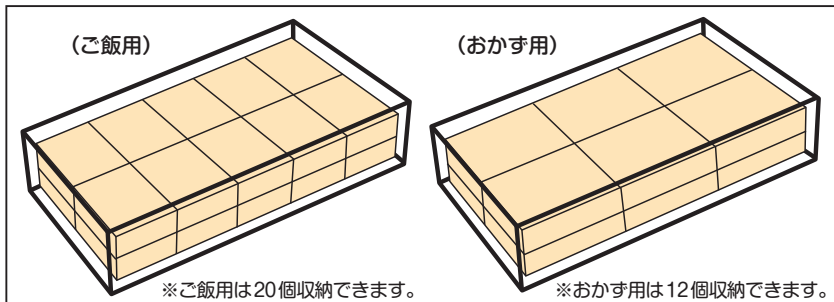

SKラック(食器かご) →P.152~

(ご飯用)

(おかず用)

**PSK-170 食器かご**  
420×245×200 ¥6,290  
※ご飯用は12個、おかず用は8個収納できます。

(おかず用)

**PSK-200 食器かご**  
390×273×200 ¥6,290  
※おかず用は8個収納できます。

ばんじゅう ●ばんじゅうは参考商品です。

参考使用例

(ご飯用)

(おかず用)

※ご飯用は20個収納できます。

※おかず用は12個収納できます。

対応サイズ(蓋) 654×406×24 (身) 644×393×113

# 弁当箱

ポリプロピレン製

**P-7 R 弁当箱舟型(大)**  
168×120×47・500ml  
身 ¥370 / 蓋 ¥310  
セット/¥680

**P-5 R 弁当箱舟型(小)**  
168×120×42・400ml  
身 ¥320 / 蓋 ¥310  
セット/¥630

●市町村・給食センターなどの特別注文に対応しています。形状・価格・ロットにつきましては、最寄りの営業所にお問い合わせください。