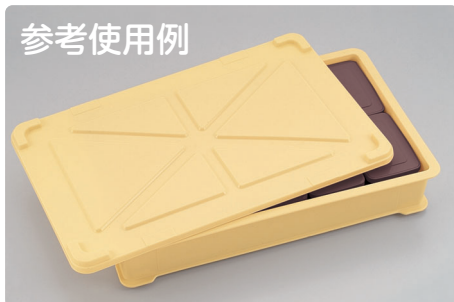

SKラック(食器かご) →P.152~

(ご飯用)

(おかず用)

**PSK-170 食器かご**  
420×245×200 ¥6,290  
※ご飯用は12個、おかず用は8個収納できます。

(おかず用)

**PSK-200 食器かご**  
390×273×200 ¥6,290  
※おかず用は8個収納できます。

ばんじゅう ●ばんじゅうは参考商品です。

参考使用例

(ご飯用)

(おかず用)

※ご飯用は20個収納できます。

※おかず用は12個収納できます。

対応サイズ(蓋) 654×406×24 (身) 644×393×113

# 弁当箱

ポリプロピレン製

**P-7 R 弁当箱舟型(大)**  
168×120×47・500ml  
身 ¥370 / 蓋 ¥310  
セット/¥680

**P-5 R 弁当箱舟型(小)**  
168×120×42・400ml  
身 ¥320 / 蓋 ¥310  
セット/¥630

●市町村・給食センターなどの特別注文に対応しています。形状・価格・ロットにつきましては、最寄りの営業所にお問い合わせください。