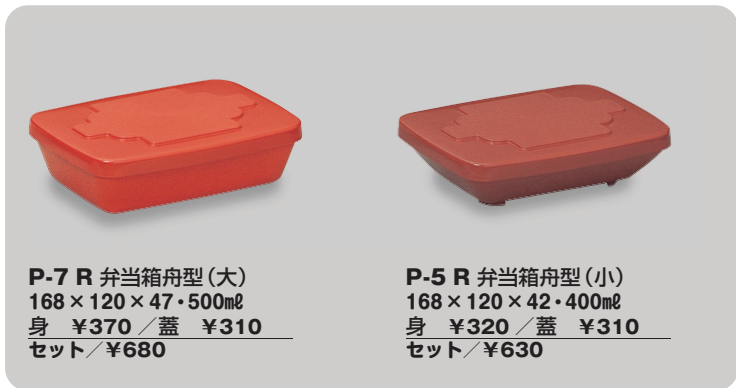

SKラック(食器かご) →P.152~

(ご飯用)

(おかず用)

**PSK-170 食器かご**  
420×245×200 ¥6,290  
※ご飯用は12個、おかず用は8個収納できます。

(おかず用)

**PSK-200 食器かご**  
390×273×200 ¥6,290  
※おかず用は8個収納できます。

ばんじゅう ●ばんじゅうは参考商品です。

参考使用例

(ご飯用)

(おかず用)

※ご飯用は20個収納できます。

※おかず用は12個収納できます。

対応サイズ(蓋) 654×406×24 (身) 644×393×113

# 弁当箱

ポリプロピレン製

**P-7 R 弁当箱舟型(大)**  
168×120×47・500ml  
身 ¥370 / 蓋 ¥310  
セット/¥680

**P-5 R 弁当箱舟型(小)**  
168×120×42・400ml  
身 ¥320 / 蓋 ¥310  
セット/¥630

●市町村・給食センターなどの特別注文に対応しています。形状・価格・ロットにつきましては、最寄りの営業所にお問い合わせください。