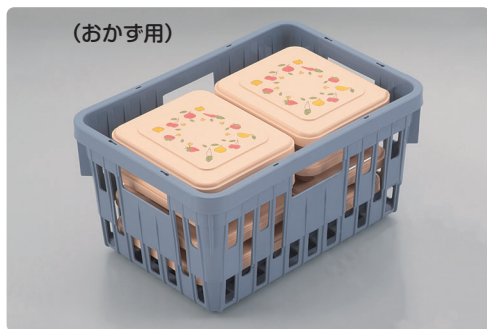

SKラック(食器かご) →P.152~

(ご飯用)

(おかず用)

**PSK-170 食器かご**  
420×245×200 ¥6,290  
※ご飯用は12個、おかず用は8個収納できます。

(おかず用)

**PSK-200 食器かご**  
390×273×200 ¥6,290  
※おかず用は8個収納できます。

ばんじゅう ●ばんじゅうは参考商品です。

参考使用例

(ご飯用)

(おかず用)

※ご飯用は20個収納できます。

※おかず用は12個収納できます。

対応サイズ(蓋) 654×406×24 (身) 644×393×113

# 弁当箱

ポリプロピレン製

**P-7 R 弁当箱舟型(大)**  
168×120×47・500ml  
身 ¥370 / 蓋 ¥310  
セット/¥680

**P-5 R 弁当箱舟型(小)**  
168×120×42・400ml  
身 ¥320 / 蓋 ¥310  
セット/¥630

●市町村・給食センターなどの特別注文に対応しています。形状・価格・ロットにつきましては、最寄りの営業所にお問い合わせください。