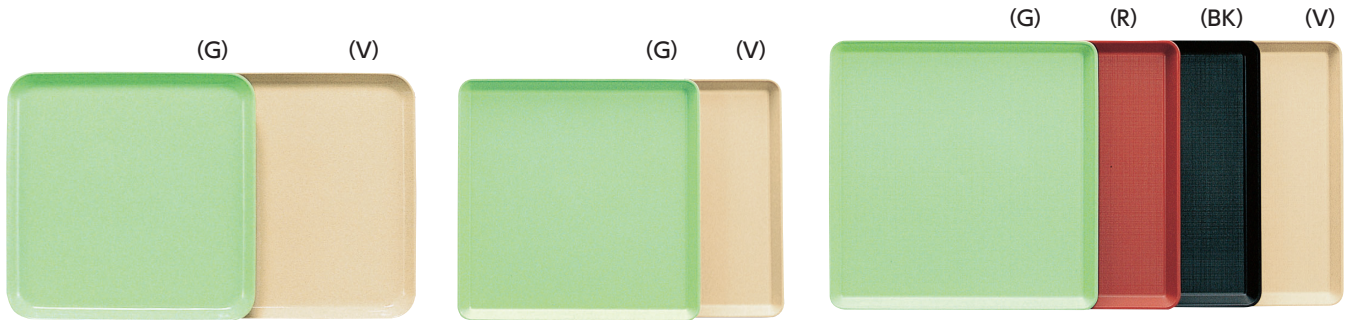

## ポリプロピレン製

若草 (G) 赤 (R) 黒 (BK) ベージュ (V) ピンク (P)

軽量で使いやすいトレイです。

表面模様

◎T-300 角

◎T-330 角

※キズ防止のための格子模様が入っておりますが、すべり止めとしての効果はありません。

**T-310 角**  
307×307×20 ¥1,270

◎**T-300 角**  
301×301×22 ¥1,220

◎**T-330 角**  
330×330×22 ¥1,380

**T-102 長方形**  
320×235×18 ¥940

**T-104 長方形**  
350×260×19 ¥1,090

**T-152 長方形**  
351×267×18 ¥1,210

**T-3 長方形**  
358×268×22 ¥1,120

## R-PP樹脂製

イエロー (Y) サーモンピンク (SP)

軽量で使いやすい  
再生原料使用のトレイです。

再生したポリプロピレン原料を使用しています。

※再生原料を使用しておりますので、  
強度・耐久性が若干劣ります。

受**RT-102 長方形**  
323×234×18 ¥940

受**RT-104 長方形**  
350×260×19 ¥1,090

受**RT-152 長方形**  
351×267×18 ¥1,210