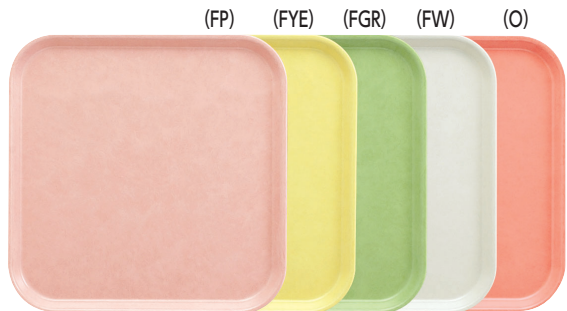

SE-300 角 300×300×20 ¥1,740

SE-330 角 330×330×20 ¥1,890

SE-340 角 340×340×18 ¥2,000

SE-41 六角 460×355×21 ¥2,400

テーブルスペースを上手に利用できます。

エスタートレイ FRP製 トレイ+[®] (トレイプラス)

ファンタジックイエロー (FYE) ファンタジックピンク (FP) ファンタジックグリーン (FGR)

トレイ+[®] は劣化知らずの印字を実現した三信化工のマーキング技術です。▶P.138 (PAT NO.6842104)

●グリーンフレンド

SE-13+ GF スナック 350×260×18 ¥2,070

●アニマルっこ ©OMOCHABAKO

SE-13+ ANI スナック 350×260×18 ¥2,130

※カラーにより若干印字の見え方が異なります。

絵柄が剥がれないから長く使えます

ノンスリップ エスタートレイ FRP製

ピンク (SPP) グリーン (SPG)

表面にすべり止め加工を施したトレイです。

SE-15 スナック 360×270×19 ¥2,860

SE-10N スナック 370×270×17 ¥2,590

SG-52 長方形 355×270×18 ¥2,490