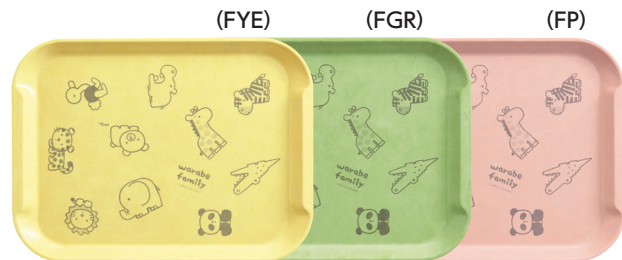

SE-300 角 300×300×20 ¥1,740

SE-330 角 330×330×20 ¥1,890

SE-340 角 340×340×18 ¥2,000

SE-41 六角 460×355×21 ¥2,400

テーブルスペースを上手に利用できます。

エスタートレイ FRP製 トレイ+[®] (トレイプラス)

ファンタジックイエロー (FYE) ファンタジックピンク (FP) ファンタジックグリーン (FGR)

トレイ+[®] は劣化知らずの印字を実現した三信化工のマーキング技術です。▶P.138 (PAT NO.6842104)

●グリーンフレンド

SE-13+ GF スナック 350×260×18 ¥2,070

●アニマルっこ ©OMOCHABAKO

SE-13+ ANI スナック 350×260×18 ¥2,130

※カラーにより若干印字の見え方が異なります。

絵柄が剥がれないから長く使えます

ノンスリップ エスタートレイ FRP製

ピンク (SPP) グリーン (SPG)

表面にすべり止め加工を施したトレイです。

SE-15 スナック 360×270×19 ¥2,860

SE-10N スナック 370×270×17 ¥2,590

SG-52 長方形 355×270×18 ¥2,490