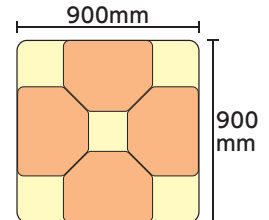

SE-300 角 300×300×20 ¥1,740

SE-330 角 330×330×20 ¥1,890

SE-340 角 340×340×18 ¥2,000

SE-41 六角 460×355×21 ¥2,400

テーブルスペースを上手に利用できます。

エスタートレイ FRP製 トレイ+[®] (トレイプラス)

ファンタジックイエロー (FYE) ファンタジックピンク (FP) ファンタジックグリーン (FGR)

トレイ+[®] は劣化知らずの印字を実現した三信化工のマーキング技術です。▶P.138 (PAT NO.6842104)

●グリーンフレンド

SE-13+ GF スナック 350×260×18 ¥2,070

●アニマルっこ ©OMOCHABAKO

SE-13+ ANI スナック 350×260×18 ¥2,130

※カラーにより若干印字の見え方が異なります。

絵柄が剥がれないから長く使えます

ノンスリップ エスタートレイ FRP製

ピンク (SPP) グリーン (SPG)

表面にすべり止め加工を施したトレイです。

SE-15 スナック 360×270×19 ¥2,860

SE-10N スナック 370×270×17 ¥2,590

SG-52 長方形 355×270×18 ¥2,490