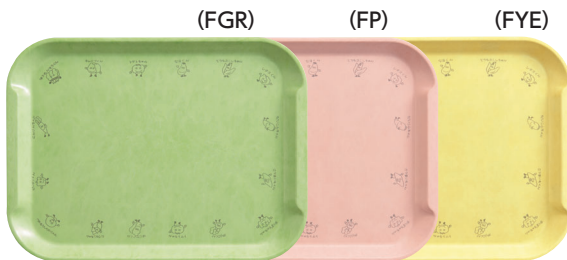

SE-300 角 300×300×20 ¥1,740

SE-330 角 330×330×20 ¥1,890

SE-340 角 340×340×18 ¥2,000

SE-41 六角 460×355×21 ¥2,400

テーブルスペースを上手に利用できます。

エスタートレイ FRP製 トレイ+[®] (トレイプラス)

ファンタジックイエロー (FYE) ファンタジックピンク (FP) ファンタジックグリーン (FGR)

トレイ+[®] は劣化知らずの印字を実現した三信化工のマーキング技術です。▶P.138 (PAT NO.6842104)

●グリーンフレンド

SE-13+ GF スナック 350×260×18 ¥2,070

●アニマルっこ ©OMOCHABAKO

SE-13+ ANI スナック 350×260×18 ¥2,130

※カラーにより若干印字の見え方が異なります。

絵柄が剥がれないから長く使えます

ノンスリップ エスタートレイ FRP製

ピンク (SPP) グリーン (SPG)

表面にすべり止め加工を施したトレイです。

SE-15 スナック 360×270×19 ¥2,860

SE-10N スナック 370×270×17 ¥2,590

SG-52 長方形 355×270×18 ¥2,490