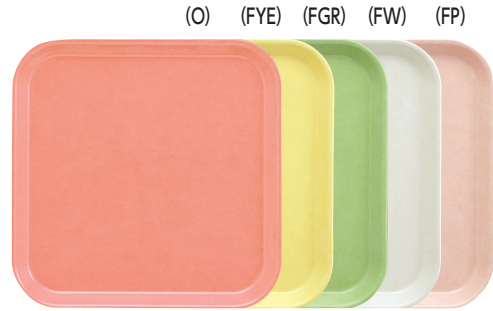

SE-300 角 300×300×20 ¥1,740

SE-330 角 330×330×20 ¥1,890

SE-340 角 340×340×18 ¥2,000

SE-41 六角 460×355×21 ¥2,400

テーブルスペースを上手に利用できます。

エスタートレイ FRP製 トレイ+[®] (トレイプラス)

ファンタジックイエロー (FYE) ファンタジックピンク (FP) ファンタジックグリーン (FGR)

トレイ+[®] は劣化知らずの印字を実現した三信化工のマーキング技術です。▶P.138 (PAT NO.6842104)

●グリーンフレンド

SE-13+ GF スナック 350×260×18 ¥2,070

●アニマルっこ ©OMOCHABAKO

SE-13+ ANI スナック 350×260×18 ¥2,130

※カラーにより若干印字の見え方が異なります。

絵柄が剥がれないから長く使えます

ノンスリップ エスタートレイ FRP製

ピンク (SPP) グリーン (SPG)

表面にすべり止め加工を施したトレイです。

SE-15 スナック 360×270×19 ¥2,860

SE-10N スナック 370×270×17 ¥2,590

SG-52 長方形 355×270×18 ¥2,490