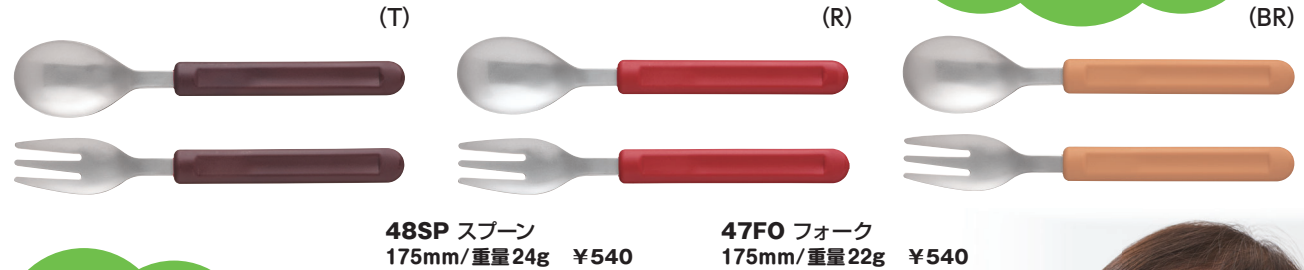

NEW ITEM PPグリップ スプーン・フォーク

ステンレス・ポリプロピレン製

溜 (T) 赤 (R) ブラウン (BR) オレンジ (O) イエロー (Y) 若草 (G) ピンク (P)

- スプーンはすくいやすく、口に入れやすい形です。
- フォークは先端を適度に丸め安全性を高めた形です。

カレーやシチューに
使いやすい大きい
サイズです

保育給食にも
おすすめ

口に入れやすいから
自分で食べられる

(使用スプーン：18SP O PPグリップスプーン)

38SP スプーン
144mm/重量22g ¥490

37FO フォーク
144mm/重量20g ¥490

18SP スプーン
138mm/重量17g ¥490

スプーン・フォークの先端部形状 (実物大)

箸&スプーン・フォーク&トレイ

新 PPグリップスプーン・フォーク