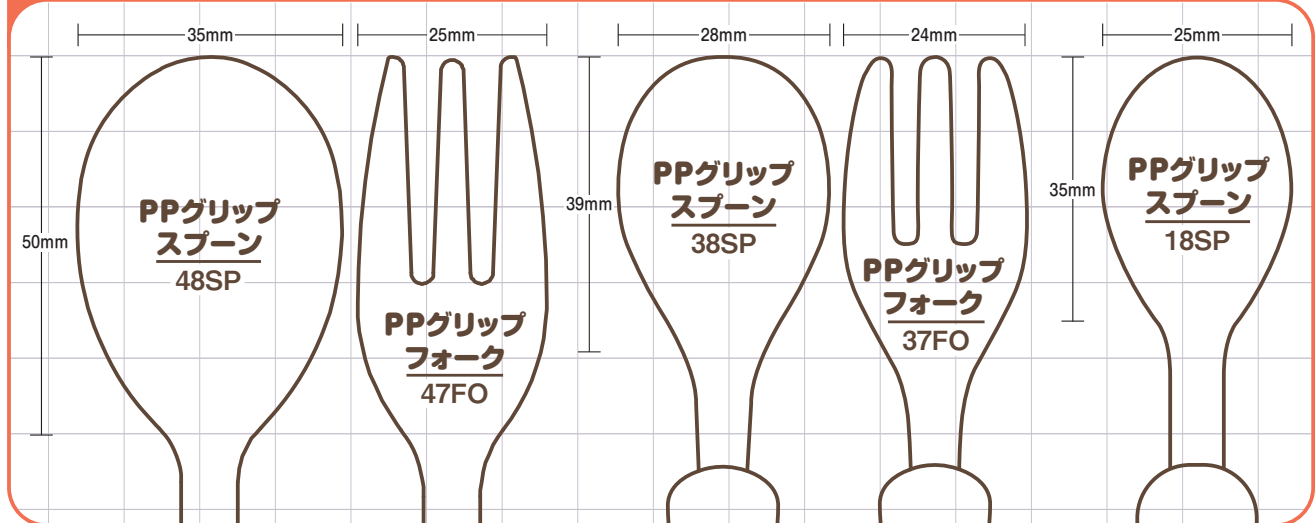

NEW ITEM PPグリップ スプーン・フォーク

ステンレス・ポリプロピレン製

溜 (T) 赤 (R) ブラウン (BR) オレンジ (O) イエロー (Y) 若草 (G) ピンク (P)

- スプーンはすくいやすく、口に入れやすい形です。
- フォークは先端を適度に丸め安全性を高めた形です。

カレーやシチューに
使いやすい大きい
サイズです

保育給食にも
おすすめ

口に入れやすいから
自分で食べられる

(使用スプーン：18SP O PPグリップスプーン)

38SP スプーン
144mm/重量22g ¥490

37FO フォーク
144mm/重量20g ¥490

18SP スプーン
138mm/重量17g ¥490

スプーン・フォークの先端部形状 (実物大)

箸&スプーン・フォーク&トレイ

新 PPグリップスプーン・フォーク