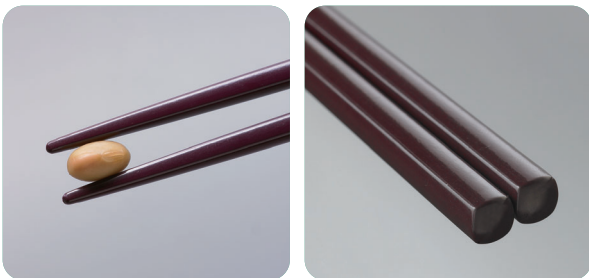

# はし

**四角** 持ち手の形が四角形になっています。

**六角** 持ち手の形が六角形になっています。

**八角** 持ち手の形が八角形になっています。

## アミハード箸 強化ナイロン樹脂製

グリーン (GR) アズキ (AA) ベージュ (V) 若草 (G) クリーム (C)

**四角** ロングセラーの四角箸。  
先端はすべりにくい角型形状です。  
(シボ加工は施されていません)

AH-195 はし 195mm ¥270

AH-225 はし 225mm ¥290

AH-210 はし 210mm ¥280

AH-180 はし 180mm ¥260

AH-160 はし 160mm ¥250