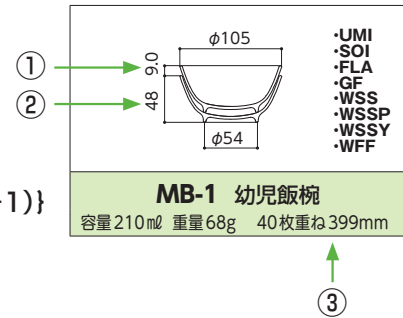

■ スタック図の読み方

①積み重ねの間隔 ②食器の高さ ③40枚重ねた時の高さ

■ お使いになる枚数の積み重ねの高さは次の公式で計算できます。
食器かごに合わせて食器を選定する際などにご参照ください。

$$\text{スタックした高さ} = \text{食器の高さ} + \text{積み重ね間隔} \times (\text{お使いになる枚数} - 1)$$

■ 寸法・容量は変更する場合があります。

■ 寸法・容量・重量・積み重ねの高さは基準値です。ご検討の際は現物でご確認ください。