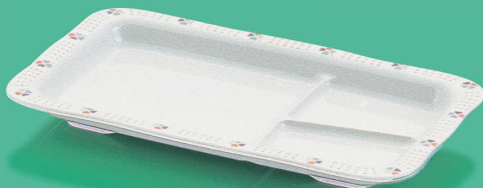

MS-3225 MR 菜皿
180 × 28 ¥1,050

MS-3223 MR 菜皿
158 × 26 ¥890

MS-22 MR 角仕切皿
210 × 170 × 27 ¥1,150

MS-3236 MR 深皿
175 × 40・530ml ¥1,070

MS-3234 MR 深皿
160 × 40・470ml ¥840

MS-3231 MR 深皿
120 × 35・210ml ¥710

MS-542 MR 角仕切ランチ皿
296 × 184 × 29 ¥1,710

MB-59 MR ボール
146 × 52・450ml ¥860

MB-58 MR ボール
137 × 49・370ml ¥830

マグカップ・スープカップ

ホワイト(W) ピンク(P) イエロー(Y) 桜(SAK) 菜の花(NAN) 空(SOR) 白雪(SW)

(W)

MC-116 マグカップ蓋 86 × 17 ¥370

MC-16 マグカップ 104 × 80 × 73・270ml ¥780

(P)

(Y)

(W)

MC-18 マグカップ 107 × 80 × 70・250ml ¥830

(P)

(Y)

(SAK)

(NAN)

(SOR)