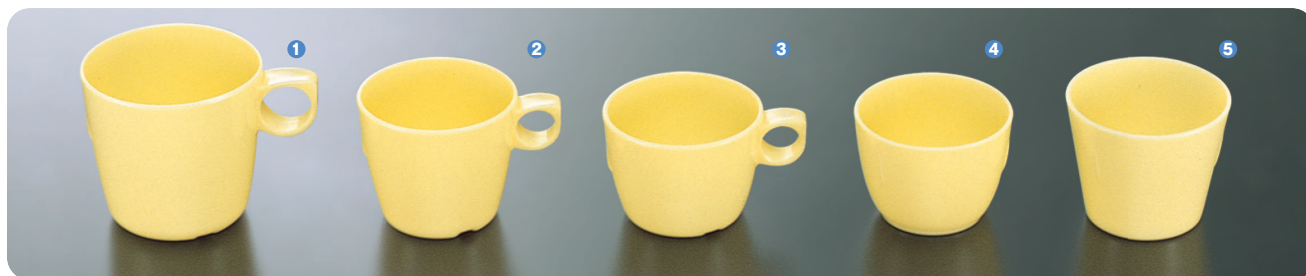

**L-14 C 角ランチ皿**  
290×225×30 ¥1,090

**L-7 C 角ランチ皿**  
270×170×32 ¥860

**L-18 C 角ランチ皿**  
288×218×27 ¥1,090

**L-12 C 角ランチ皿**  
288×218×26 ¥1,080

**B-17 C 汁椀**  
129×60・470ml  
¥330

**B-2 C 汁椀**  
126×56・390ml  
¥300

●L-12、L-14、L-18にセットしてお使いいただけます。

**① C-2 C 柄付コップ**  
120×88×85・380ml  
¥370

**② C-9 C 柄付コップ**  
103×80×69・220ml  
¥330

**③ C-1 C 柄付コップ**  
103×80×60・210ml  
¥310

**④ C-8 C 湯呑**  
80×60・200ml  
¥280

**⑤ C-7 C 湯呑**  
84×70・220ml  
¥310

ポリプロウエアは、  
軽くて扱いやすく、持ち運びも便利。  
スタッキング性が良く  
収納もコンパクトなため、  
防災食器としてもおすすめです。

▲マークは数量限定品です。次回のカタログより生産終了となります。