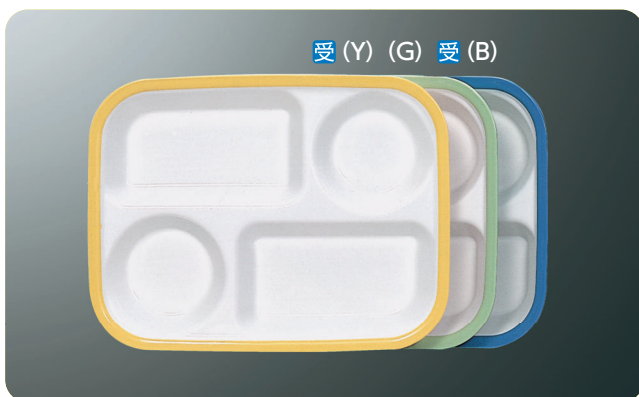

赤(R) 若草(G) 青(B) ピンク(P) イエロー(Y)

BD-15 ボール 135×60・435ml ¥570

BD-22 ボール 125×57・350ml ¥510

BD-16 ボール 120×52・300ml ¥510

角ランチ皿

イエロー(Y) 若草(G) 青(B)

LD-12N 角ランチ皿
290×220×30 ¥1,580

LD-14N 角ランチ皿
287×225×29 ¥1,580

受マークは受注生産品ですが、在庫の用意がある場合があります。最寄りの営業所にお問い合わせください。