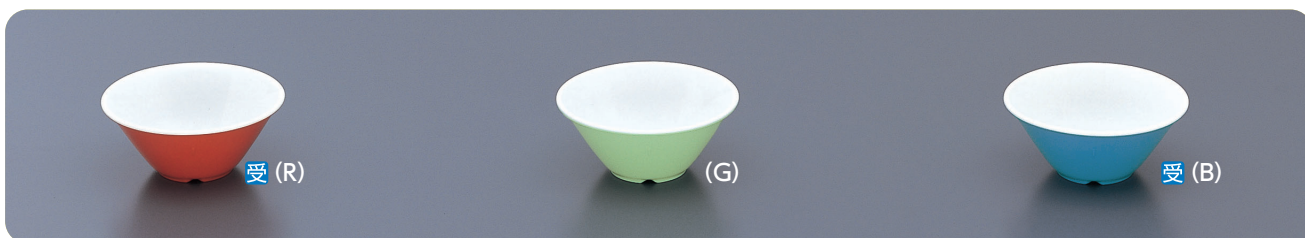

赤(R) 若草(G) 青(B) ピンク(P) イエロー(Y)

BD-15 ボール 135×60・435ml ¥570

BD-22 ボール 125×57・350ml ¥510

BD-16 ボール 120×52・300ml ¥510

角ランチ皿

イエロー(Y) 若草(G) 青(B)

LD-12N 角ランチ皿
290×220×30 ¥1,580

LD-14N 角ランチ皿
287×225×29 ¥1,580