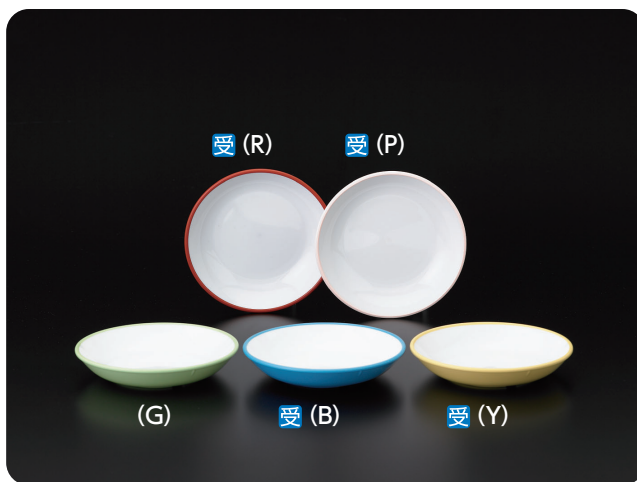

**SD-8 深皿**  
130 × 34 ・ 240ml ¥480

**SD-10 中皿**  
130 × 25 ・ 200ml ¥460

**SD-11 小皿**  
100 × 22 ・ 100ml ¥300

**CD-23N 柄付コップ**  
104 × 80 × 68 ・ 215ml ¥590

**CD-22 湯呑**  
83 × 77 ・ 225ml ¥480

※CD-23N 柄付コップ・CD-22 湯呑は、全色とも通常生産品です。