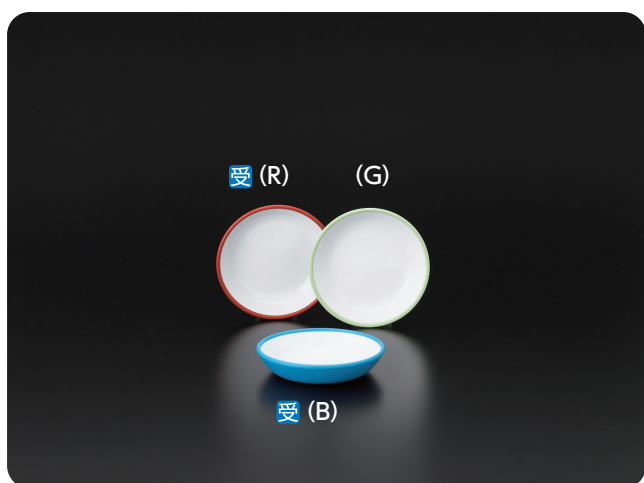

**SD-8 深皿**  
130 × 34 ・ 240ml ¥480

**SD-10 中皿**  
130 × 25 ・ 200ml ¥460

**SD-11 小皿**  
100 × 22 ・ 100ml ¥300

**CD-23N 柄付コップ**  
104 × 80 × 68 ・ 215ml ¥590

**CD-22 湯呑**  
83 × 77 ・ 225ml ¥480

※CD-23N 柄付コップ・CD-22 湯呑は、全色とも通常生産品です。