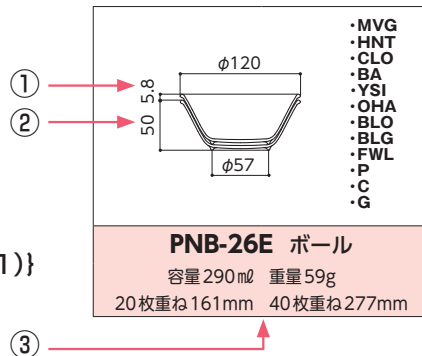

■ スタック図の読み方

- ① 積み重ねの間隔
- ② 食器の高さ
- ③ 20枚重ねた時の高さ 40枚重ねた時の高さ

■ お使いになる枚数の積み重ねの高さは次の公式で計算できます。  
食器かごに合わせて食器を選定する際などにご参照ください。

**スタックした高さ = 食器の高さ + (積み重ね間隔 × (お使いになる枚数 - 1))**

③                      ②                      ①

■ 寸法・容量は変更する場合があります。

■ 寸法・容量・重量・積み重ねの高さは基準値です。ご検討の際は現物でご確認ください。

E-エポカル (PEN樹脂)

P.30~P.48

<p><b>PNB-26E</b> ボール 容量 290ml 重量 59g 20枚重ね 161mm 40枚重ね 277mm</p>	<p><b>PNB-27E</b> 汁椀 容量 350ml 重量 71g 20枚重ね 199mm 40枚重ね 353mm</p>	<p><b>PNB-28E</b> ボール 容量 365ml 重量 70g 20枚重ね 168mm 40枚重ね 288mm</p>	<p><b>PNB-30E</b> ボール 容量 415ml 重量 78g 20枚重ね 168mm 40枚重ね 284mm</p>
<p><b>PNB-31E</b> ボール 容量 465ml 重量 82g 20枚重ね 169mm 40枚重ね 285mm</p>	<p><b>PNB-32E</b> ボール 容量 520ml 重量 90g 20枚重ね 174mm 40枚重ね 292mm</p>	<p><b>PNB-39E</b> うどん丼 容量 770ml 重量 135g 20枚重ね 249mm 40枚重ね 443mm</p>	<p><b>PNB-41E</b> うどん丼 容量 1,000ml 重量 157g 20枚重ね 256mm 40枚重ね 452mm</p>
<p><b>PNB-522E</b> 乳児椀 容量 220ml 重量 48g 20枚重ね 188mm 40枚重ね 336mm</p>	<p><b>PNB-524E</b> 幼児椀 容量 260ml 重量 55g 20枚重ね 180mm 40枚重ね 320mm</p>	<p><b>PNB-526E</b> 幼児椀 容量 295ml 重量 59g 20枚重ね 192mm 40枚重ね 340mm</p>	<p><b>PNB-528E</b> 椀 容量 365ml 重量 67g 20枚重ね 194mm 40枚重ね 342mm</p>