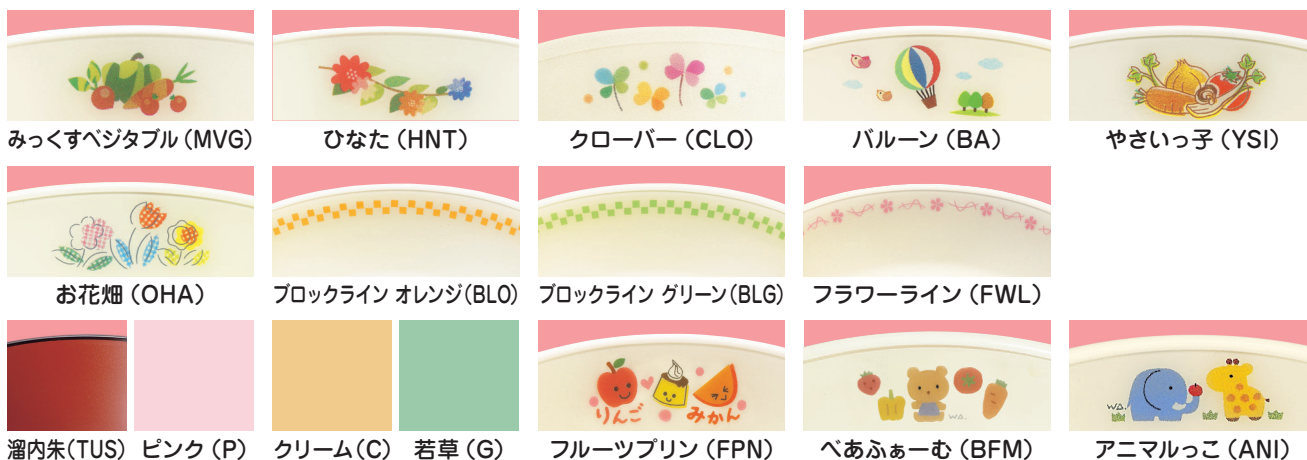

■ スタック図の読み方

- ① 積み重ねの間隔
- ② 食器の高さ
- ③ 20枚重ねた時の高さ 40枚重ねた時の高さ

■ お使いになる枚数の積み重ねの高さは次の公式で計算できます。  
食器かごに合わせて食器を選定する際などにご参照ください。

**スタックした高さ = 食器の高さ + (積み重ね間隔 × (お使いになる枚数 - 1))**

③                      ②                      ①

■ 寸法・容量は変更する場合があります。

■ 寸法・容量・重量・積み重ねの高さは基準値です。ご検討の際は現物でご確認ください。

E-エポカル (PEN樹脂)

P.30~P.48

<p><b>PNB-26E</b> ボール 容量 290ml 重量 59g 20枚重ね 161mm 40枚重ね 277mm</p>	<p><b>PNB-27E</b> 汁椀 容量 350ml 重量 71g 20枚重ね 199mm 40枚重ね 353mm</p>	<p><b>PNB-28E</b> ボール 容量 365ml 重量 70g 20枚重ね 168mm 40枚重ね 288mm</p>	<p><b>PNB-30E</b> ボール 容量 415ml 重量 78g 20枚重ね 168mm 40枚重ね 284mm</p>
<p><b>PNB-31E</b> ボール 容量 465ml 重量 82g 20枚重ね 169mm 40枚重ね 285mm</p>	<p><b>PNB-32E</b> ボール 容量 520ml 重量 90g 20枚重ね 174mm 40枚重ね 292mm</p>	<p><b>PNB-39E</b> うどん丼 容量 770ml 重量 135g 20枚重ね 249mm 40枚重ね 443mm</p>	<p><b>PNB-41E</b> うどん丼 容量 1,000ml 重量 157g 20枚重ね 256mm 40枚重ね 452mm</p>
<p><b>PNB-522E</b> 乳児椀 容量 220ml 重量 48g 20枚重ね 188mm 40枚重ね 336mm</p>	<p><b>PNB-524E</b> 幼児椀 容量 260ml 重量 55g 20枚重ね 180mm 40枚重ね 320mm</p>	<p><b>PNB-526E</b> 幼児椀 容量 295ml 重量 59g 20枚重ね 192mm 40枚重ね 340mm</p>	<p><b>PNB-528E</b> 椀 容量 365ml 重量 67g 20枚重ね 194mm 40枚重ね 342mm</p>