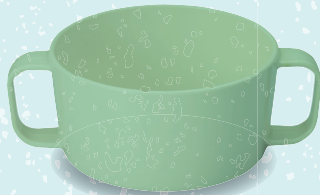

# 両手マグカップ・マグカップ ミルクカップ

E-エポカル

P.49

新しい色が増えました!

若草(G)

新 PNC-3E G 両手マグカップ  
124×90×45・215ml ¥900

新 PNC-1E G マグカップ  
102×80×58・210ml ¥830

新 PNC-2E G ミルクカップ  
78×68・220ml ¥820

●ピンク ●クリーム ●若草 ●アイボリーの4色のラインナップになり、普通食、3大アレルゲンのアレルギー食の4つを色で区別することができます。提供ミスや誤食を防ぐのに役立ちます。

NEW ITEM

# うどん丼・丼・椀

E-エポカル

ラインナップが増えてさらに使いやすくなりました

●ご希望の多かった丼・椀型のアイテムを増やしました。詳細は該当の商品ページをご覧ください。

ブロックライン  
オレンジ(BLO)

新 PNB-528E 椀  
新 PNB-530E 椀  
新 PNB-531E 椀  
新 PNB-532E 椀

P.36

ブロックライン  
グリーン(BLG)